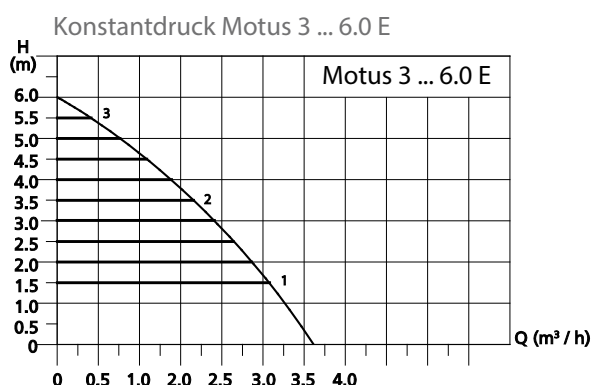

HOCHEFFIZIENTE UMWÄLZPUMPE

Die elektronisch geregelten Hocheffizienzpumpen MOTUS 3 mit Leistungsanzeige und Permanentmagnettechnologie in Nassläuferausführung sind für den Einsatz in Heizungsanlagen mit variablem oder konstantem Förderstrom konzipiert. Das Pumpengehäuse ist korrosionsbeständig durch eine KTL-Beschichtung.

TECHNISCHE DATEN

Förderstrom	bis 3,2 m³ / h
Förderhöhe	4 m / 6 m
Regelbereich	4-23 W / 4-50 W
Einbaulänge	180 mm
Gewindeanschluss	1½" und 2"
Schutzart	IP 42
Isolationklasse	F
Nenndruck	PN 10
Regelung	Δp, Δc oder feste Drehzahl

TEMPERATURBEREICH

Umgebungstemperatur	0 °C bis +40 °C
Temperaturklasse	TF 95
Medientemperatur	2 bis +95 °C

PRODUKTMERKMALE

- manuelle Anlaufhilfe
- hohe Laufruhe
- sehr niedriger Stromverbrauch
- integrierter Nachtabsenkung
- Entlüftungsschraube
- Leistungsanzeige
- komfortable Bedienung
- platzsparender axialer Klemmkasten
- automatische Anpassung an Druckverhältnisse
- Pumpengehäuse KTL beschichtet
- vormontierter werkzeugloser Stecker
- Kompakte Bauweise
- Wärmedämmschale

HAUPT-EINSATZGEBIETE

Heizungs-, Klima- und Industrieanlagen als

- Zweirohrsystem
- Fußbodenheizungen
- Kessel- oder Primärkreis
- Speicherladekreis
- Solaranlagen und Wärmepumpen