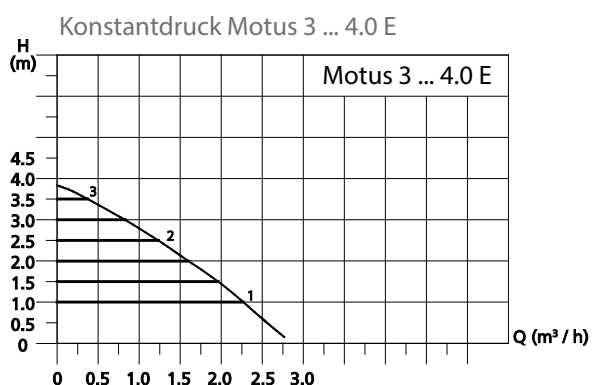

HOCHEFFIZIENTE UMWÄLZPUMPE

Die elektronisch geregelten Hocheffizienzpumpen MOTUS 3 mit Leistungsanzeige und Permanentmagnettechnologie in Nassläuferausführung sind für den Einsatz in Heizungsanlagen mit variablem oder konstantem Förderstrom konzipiert. Das Pumpengehäuse ist korrosionsbeständig durch eine KTL-Beschichtung.

TECHNISCHE DATEN

Förderstrom	bis 3,2 m³ / h
Förderhöhe	4 m / 6 m
Regelbereich	4-23 W / 4-50 W
Einbaulänge	180 mm
Gewindeanschluss	1½" und 2"
Schutzart	IP 42
Isolationklasse	F
Nenndruck	PN 10
Regelung	Δp, Δc oder feste Drehzahl

TEMPERATURBEREICH

Umgebungstemperatur	0 °C bis +40 °C
Temperaturklasse	TF 95
Medientemperatur	2 bis +95 °C

PRODUKTMERKMALE

- manuelle Anlaufhilfe
- hohe Laufruhe
- sehr niedriger Stromverbrauch
- integrierter Nachtabsenkung
- Entlüftungsschraube
- Leistungsanzeige
- komfortable Bedienung
- platzsparender axialer Klemmkasten
- automatische Anpassung an Druckverhältnisse
- Pumpengehäuse KTL beschichtet
- vormontierter werkzeugloser Stecker
- Kompakte Bauweise
- Wärmedämmschale

HAUPT-EINSATZGEBIETE

Heizungs-, Klima- und Industrieanlagen als

- Zweirohrsystem
- Fußbodenheizungen
- Kessel- oder Primärkreis
- Speicherladekreis
- Solaranlagen und Wärmepumpen