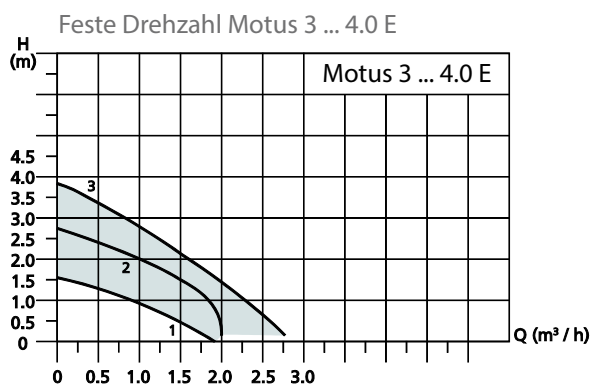

HOCHEFFIZIENTE UMWÄLZPUMPE

Die elektronisch geregelten Hocheffizienzpumpen MOTUS 3 mit Leistungsanzeige und Permanentmagnettechnologie in Nassläuferausführung sind für den Einsatz in Heizungsanlagen mit variablem oder konstantem Förderstrom konzipiert. Das Pumpengehäuse ist korrosionsbeständig durch eine KTL-Beschichtung.

TECHNISCHE DATEN

Förderstrom	bis 3,2 m³ / h
Förderhöhe	4 m / 6 m
Regelbereich	4-23 W / 4-50 W
Einbaulänge	180 mm
Gewindeanschluss	1½" und 2"
Schutzart	IP 42
Isolationklasse	F
Nenndruck	PN 10
Regelung	Δp, Δc oder feste Drehzahl

TEMPERATURBEREICH

Umgebungstemperatur	0 °C bis +40 °C
Temperaturklasse	TF 95
Medientemperatur	2 bis +95 °C

PRODUKTMERKMALE

- manuelle Anlaufhilfe
- hohe Laufruhe
- sehr niedriger Stromverbrauch
- integrierter Nachtabsenkung
- Entlüftungsschraube
- Leistungsanzeige
- komfortable Bedienung
- platzsparender axialer Klemmkasten
- automatische Anpassung an Druckverhältnisse
- Pumpengehäuse KTL beschichtet
- vormontierter werkzeugloser Stecker
- Kompakte Bauweise
- Wärmedämmschale

HAUPT-EINSATZGEBIETE

Heizungs-, Klima- und Industrieanlagen als

- Zweirohrsystem
- Fußbodenheizungen
- Kessel- oder Primärkreis
- Speicherladekreis
- Solaranlagen und Wärmepumpen