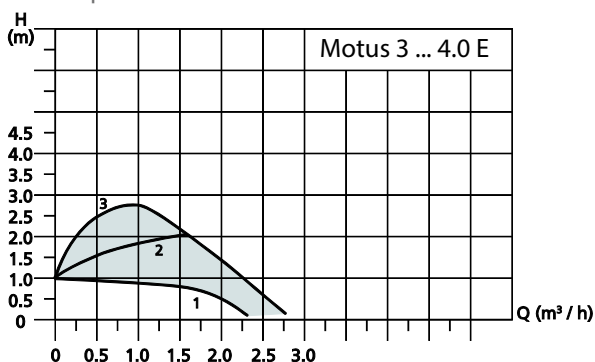

Typ	Anschluss R	Anschluss G	Einbaulänge in mm	P1 (W)	In (A)	Spannung (V)	Gewicht (kg)	EEL	Art.-Nr.
MOTUS 3 25-4.0 E 180	1"	1 1/2"	180	4 ... 23	... 0,30	230	2,7	≤ 0,20	TW610/4
MOTUS 3 25-6.0 E 180	1"	1 1/2"	180	4 ... 50	... 0,46	230	2,7	≤ 0,23	TW610/6
MOTUS 3 30-4.0 E 180	1 1/4"	2"	180	4 ... 23	... 0,30	230	2,8	≤ 0,20	TW611/4
MOTUS 3 30-6.0 E 180	1 1/4"	2"	180	4 ... 50	... 0,46	230	2,8	≤ 0,23	TW611/6

Proportionaldruck Motus 3 ... 4.0 E