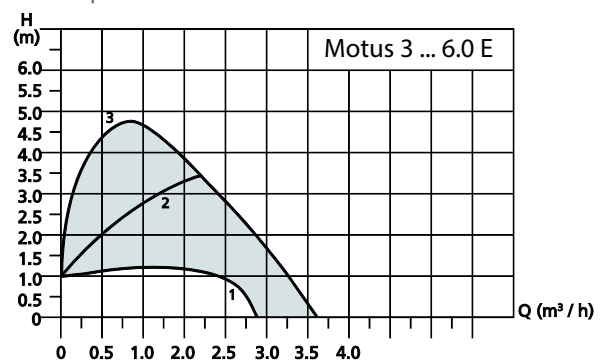

Proportionaldruck Motus 3 ... 6.0 E