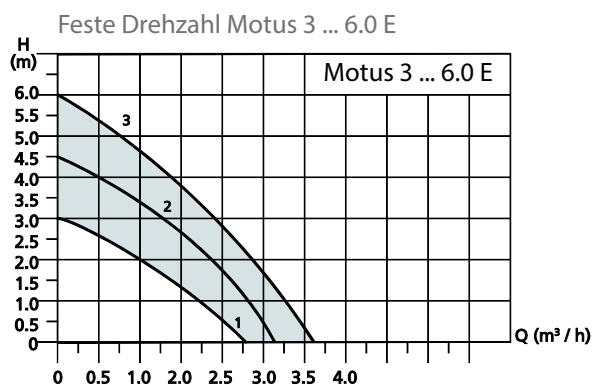

HOCHEFFIZIENTE UMWÄLZPUMPE

Die elektronisch geregelten Hocheffizienzpumpen MOTUS 3 mit Leistungsanzeige und Permanentmagnettechnologie in Nassläuferausführung sind für den Einsatz in Heizungsanlagen mit variablem oder konstantem Förderstrom konzipiert. Das Pumpengehäuse ist korrosionsbeständig durch eine KTL-Beschichtung.

TECHNISCHE DATEN

Förderstrom	bis 3,2 m³ / h
Förderhöhe	4 m / 6 m
Regelbereich	4-23 W / 4-50 W
Einbaulänge	180 mm
Gewindeanschluss	1½" und 2"
Schutzart	IP 42
Isolationklasse	F
Nenndruck	PN 10
Regelung	Δp, Δc oder feste Drehzahl

TEMPERATURBEREICH

Umgebungstemperatur	0 °C bis +40 °C
Temperaturklasse	TF 95
Medientemperatur	2 bis +95 °C

PRODUKTMERKMALE

- manuelle Anlaufhilfe
- hohe Laufruhe
- sehr niedriger Stromverbrauch
- integrierter Nachtabsenkung
- Entlüftungsschraube
- Leistungsanzeige
- komfortable Bedienung
- platzsparender axialer Klemmkasten
- automatische Anpassung an Druckverhältnisse
- Pumpengehäuse KTL beschichtet
- vormontierter werkzeugloser Stecker
- Kompakte Bauweise
- Wärmedämmschale

HAUPT-EINSATZGEBIETE

Heizungs-, Klima- und Industrieanlagen als

- Zweirohrsystem
- Fußbodenheizungen
- Kessel- oder Primärkreis
- Speicherladekreis
- Solaranlagen und Wärmepumpen