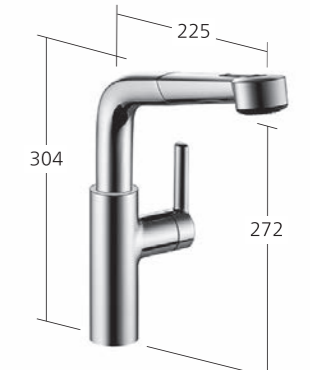

Auslaufhöhe: 175 mm
Ausladung: 225 mm
Art. Nr. GD41326

SPÜLTISCHARMATUREN
mit Auszugsbrause,
kermische Dichtscheiben, flexible Anschlussschläuche, verchromt

Auslaufhöhe: 139 mm
Ausladung: 230 mm
Art. Nr. GD41325

desgl., jedoch für
Niederdruck-Elektrospeicher
Art. Nr. GD41825

SPÜLTISCHARMATUREN
seitenbedient, schwenkbarer Auslauf, kermische Dichtscheiben, flexible Anschlussschläuche, verchromt

Auslaufhöhe: 279 mm
Ausladung: 225 mm
Art. Nr. GD41327

SPÜLTISCHARMATUREN
seitenbedient, mit Auszugsbrause,
schwenkbarer Auslauf, kermische Dichtscheiben, flexible Anschlussschläuche, verchromt

Auslaufhöhe: 272 mm
Ausladung: 225 mm
Art. Nr. GD41329

Leistungsstark und präsent!