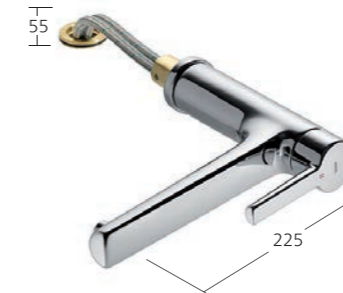

PRÄZISIONSARBEIT

Spezielle Positionierungsnocken sorgen dafür, dass die Brause auf dem Auslauf immer in die richtigen Position kommt.

STRAHLARTEN

Mit nur einem Tastendruck auf die Umstell-taste am Brausekopf wechseln Sie vom satten Neoperl®-Strahl auf einen feinen Siebstrahl.

SPÜLTISCHARMATUREN
schwenkbarer Auslauf, kermische Dichtscheiben, flexible Anschlussschläuche, verchromt

Auslaufhöhe: 164 mm
Ausladung: 225 mm
Art. Nr. GD41324

desgl., jedoch für
Niederdruck-Elektrospeicher
Art. Nr. GD41824

SPÜLTISCHARMATUREN
mit Geräteabsperrentil, schwenkbarer Auslauf, kermische Dichtscheiben, flexible Anschlussschläuche, verchromt

Auslaufhöhe: 143 mm
Ausladung: 225 mm
Art. Nr. GD41328

SPÜLTISCHARMATUREN
für Unterfenstermontage
schwenkbarer Auslauf, kermische Dichtscheiben, flexible Anschlussschläuche, verchromt

Auslaufhöhe: 175 mm
Ausladung: 225 mm
Art. Nr. GD41326

SPÜLTISCHARMATUREN
mit Auszugsbrause,
kermische Dichtscheiben, flexible Anschlussschläuche, verchromt

Auslaufhöhe: 139 mm
Ausladung: 230 mm
Art. Nr. GD41325