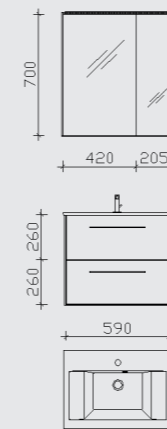

WAND-TIEFSPÜL-WC 21

weiß, für 6 l-Spülung geeignet

Größe 53 x 35,5 cm
Art. Nr. CH28

STAND-FLACHSPÜL-WC 22

weiß, Abgang waagrecht

Größe 46,5 x 34,5 cm
Art. Nr. CB209

STAND-TIEFSPÜL-WC 23

weiß, Abgang waagrecht

Größe 46 x 34,5 cm
Art. Nr. CE219

STAND-TIEFSPÜL-WC 24

weiß, Abgang innen senkrecht verdeckt

Größe 46,5 x 34,5 cm
Art. Nr. CD209

THERMOPLAST WC-SITZ 25

weiß, mit Edelstahlscharnieren, mit Deckel

Art. Nr. GJ283

WC-SITZ 26

weiß, schwere Ausführung, mit Deckel

mit Kunststoffscharnieren
Art. Nr. GJ233

mit Edelstahlscharnieren

Art. Nr. GJ234

mit Absenk-
automatik
Art. Nr. GJ241

URINAL 27

weiß, mit Spülrand, Abgang universal, Zulauf von oben, inkl. Hygiene antibakterielle Glasur

Art. Nr. CL219

URINAL 28

weiß, mit Spülrand, Abgang universal, Zulauf von hinten, inkl. Hygiene antibakterielle Glasur

Art. Nr. CL220

EINHAND-BRAUSEMISCHER 29

AP, verchromt, Ausladung: 128 mm, Rosette: Ø 65 mm

Art. Nr. GB61210

EINHAND-BADEMISCHER 30

AP, verchromt, Ausladung: 165 mm, Rosette: Ø 65 mm

Art. Nr. GB61211

WASCHTISCH-EINHANDMISCHER 31

mit seitlichem Hebel, mit Ablaufgarnitur, Ausladung: 155 mm, Auslaufhöhe: 222 mm, Gesamthöhe: 300 mm, verchromt

Art. Nr. GD61203

WASCHTISCH-EINHANDMISCHER 32

mit Ablaufgarnitur, verchromt, Ausladung: 116 mm, Auslaufhöhe: 67 mm, Gesamthöhe: 145 mm,

desgl., jedoch ohne Ablaufgarnitur, verchromt
Art. Nr. GD61201

Niederdruck, mit Ablaufgarnitur, verchromt
Art. Nr. GD61800

WASCHTISCH-EINHANDMISCHER XL 33

mit Ablaufgarnitur, Ausladung: 124 mm, Auslaufhöhe: 99 mm, Gesamthöhe: 177 mm, verchromt

Art. Nr. GD61202

FERTIGSET ZU UNTERPUTZ-BADEARMATUR 34

verchromt, Ausladung: 49 - 71 mm, Rosette: Ø 163 mm

Art. Nr. GB61200

FERTIGSET ZU UNTERPUTZ-BRAUSEARMATUR 35

verchromt, Ausladung: 49 - 71 mm, Rosette: Ø 163 mm