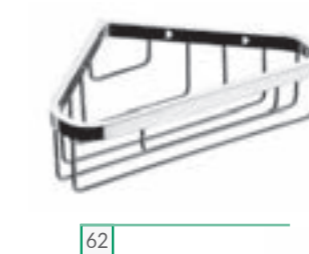

Die charmanten REISSER AC10 Accessoires – vom Handtuchhalter bis zum Seifenspender – bieten Ihnen die Möglichkeit, eine persönliche Note zu setzen. Die kleinen Extras machen einen Unterschied – und das nicht nur optisch.