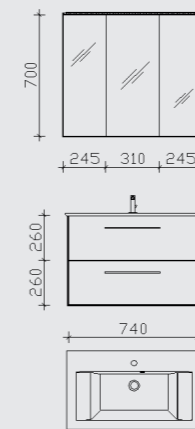

WAND-TIEFSPÜL-WC 21

weiß, für 6 l-Spülung geeignet

Größe 53 x 35,5 cm
Art. Nr. CH28

STAND-FLACHSPÜL-WC 22

weiß, Abgang waagrecht

Größe 46,5 x 34,5 cm
Art. Nr. CB209

STAND-TIEFSPÜL-WC 23

weiß, Abgang waagrecht

Größe 46 x 34,5 cm
Art. Nr. CE219

STAND-TIEFSPÜL-WC 24

weiß, Abgang innen senkrecht verdeckt

Größe 46,5 x 34,5 cm
Art. Nr. CD209

THERMOPLAST WC-SITZ 25

weiß, mit Edelstahlscharnieren, mit Deckel

Art. Nr. GJ283

WC-SITZ 26

weiß, schwere Ausführung, mit Deckel

mit Kunststoffscharnieren
Art. Nr. GJ233

mit Edelstahlscharnieren

Art. Nr. GJ234

mit Absenk-
automatik
Art. Nr. GJ241

URINAL 27

weiß, mit Spülrand, Abgang universal, Zulauf von oben, inkl. Hygiene antibakterielle Glasur

Art. Nr. CL219

URINAL 28

weiß, mit Spülrand, Abgang universal, Zulauf von hinten, inkl. Hygiene antibakterielle Glasur

Art. Nr. CL220

EINHAND-BRAUSEMISCHER 29

AP, verchromt, Ausladung: 128 mm, Rosette: Ø 65 mm

Art. Nr. GB61210

EINHAND-BADEMISCHER 30

AP, verchromt, Ausladung: 165 mm, Rosette: Ø 65 mm

Art. Nr. GB61211

WASCHTISCH-EINHANDMISCHER 31

mit seitlichem Hebel, mit Ablaufgarnitur, Ausladung: 155 mm, Auslaufhöhe: 222 mm, Gesamthöhe: 300 mm, verchromt

Art. Nr. GD61203

WASCHTISCH-EINHANDMISCHER 32

mit Ablaufgarnitur, verchromt, Ausladung: 116 mm, Auslaufhöhe: 67 mm, Gesamthöhe: 145 mm,

desgl., jedoch ohne Ablaufgarnitur, verchromt
Art. Nr. GD61201

Niederdruck, mit Ablaufgarnitur, verchromt
Art. Nr. GD61800

WASCHTISCH-EINHANDMISCHER XL 33

mit Ablaufgarnitur, Ausladung: 124 mm, Auslaufhöhe: 99 mm, Gesamthöhe: 177 mm, verchromt

Art. Nr. GD61202

FERTIGSET ZU UNTERPUTZ-BADEARMATUR 34

verchromt, Ausladung: 49 - 71 mm, Rosette: Ø 163 mm

Art. Nr. GB61200

FERTIGSET ZU UNTERPUTZ-BRAUSEARMATUR 35

verchromt, Ausladung: 49 - 71 mm, Rosette: Ø 163 mm