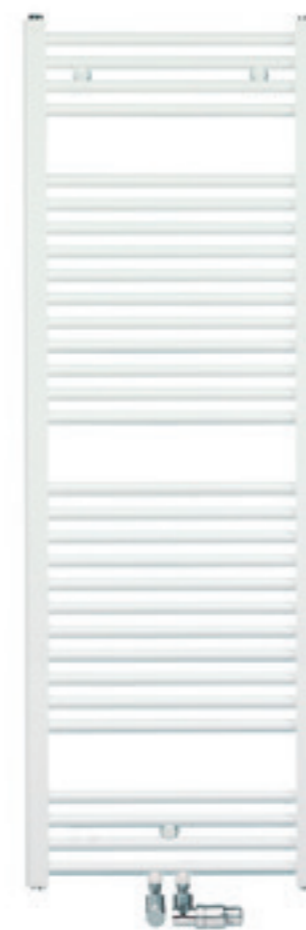

HK10 BADHEIZKÖRPER ALS GESTALTUNGS- ELEMENT

Die REISSER THERM HK10 Badheizkörper bringen Komfort und Behaglichkeit. Sie sehen nicht nur schön aus, sondern halten Ihre Handtücher kuschelig warm.

115