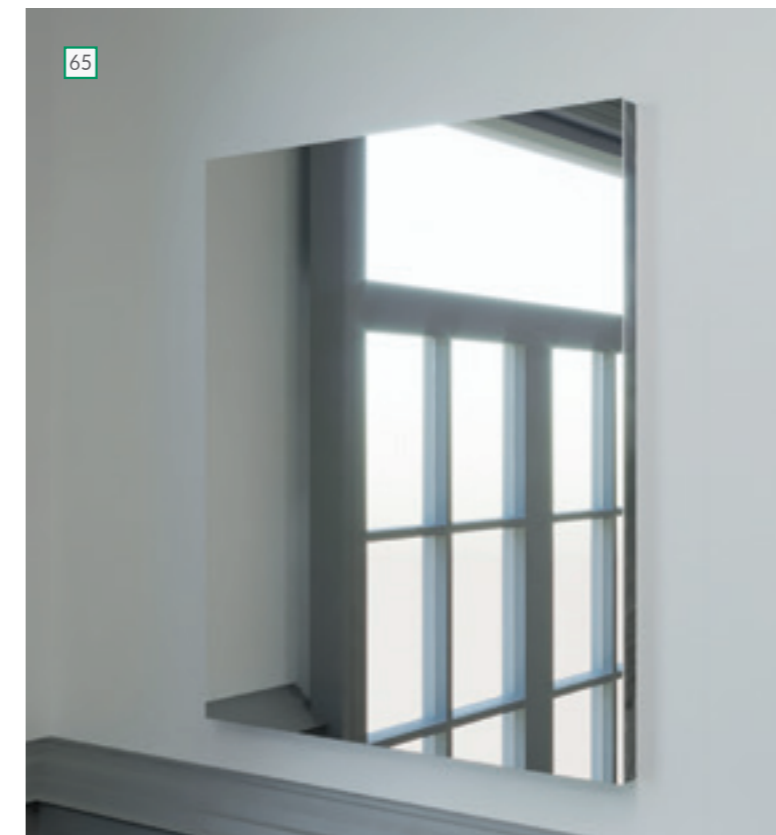

SP10 SPIEGELCHRÄNKE – STAURAUUM HINTER SPIEGELN

*Unterschiedliche Größen und variable Innenausstattung:
Spiegelschränke sind die reinsten Raumwunder.
Sie schaffen Platz für allerlei Utensilien und verbergen diese
hinter einer ästhetischen Spiegelfront. Die REISSER SP10 Spiegel-
schränke sind nicht nur praktisch, sondern auch preiswert.*

63

64

REISSER
LS10

LS10 LICHTSPIEGEL – DER FUNKTIONALE

*Essentielles Design und Funktionalität.
Ein Spiegel für alle, die es simpel mögen.*

66

67

FARBTEMPERATUR (KELVIN)