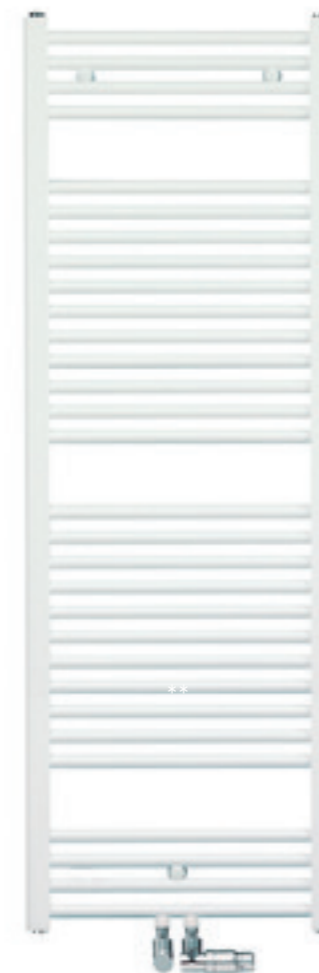

MEHR INFOS
ZUM AUSWAHL-
SORTIMENT
GIBT'S IN UNSEREN
AUSSTELLUNGEN ODER
QR-CODE SCANNEN

REISSER
BADHEIZKÖRPER
HK10 BIS HK50
SORGEN FÜR
WOHLIGE WÄRME.

BASIC 10
*

HK10

Unser HK10 hat sich als zeitloser
Klassiker unter den Badheiz-
körpern tausendfach bewährt.
Auch als rein elektrische
Bauform lieferbar.

HK20

Das asymmetrische Pendant
zu unserem HK10.
Durch über Kopf drehen und
Umbau des Heizstabs ist der
Heizkörper wendbar.