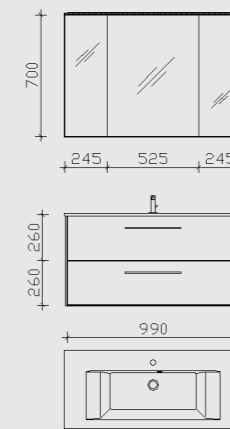

WAND-TIEFSPÜL-WC 21

weiß, für 6 l-Spülung geeignet

Größe 53 x 35,5 cm
Art. Nr. CH28

STAND-FLACHSPÜL-WC 22

weiß, Abgang waagrecht

Größe 46,5 x 34,5 cm
Art. Nr. CB209

STAND-TIEFSPÜL-WC 23

weiß, Abgang waagrecht

Größe 46 x 34,5 cm
Art. Nr. CE219

STAND-TIEFSPÜL-WC 24

weiß, Abgang innen senkrecht verdeckt

Größe 46,5 x 34,5 cm
Art. Nr. CD209

THERMOPLAST WC-SITZ 25

weiß, mit Edelstahlscharnieren, mit Deckel

Art. Nr. GJ283

WC-SITZ 26

weiß, schwere Ausführung, mit Deckel

mit Kunststoffscharnieren
Art. Nr. GJ233

mit Edelstahlscharnieren

Art. Nr. GJ234

mit Absenk-
automatik
Art. Nr. GJ241

URINAL 27

weiß, mit Spülrand, Abgang universal, Zulauf von oben, inkl. Hygiene antibakterielle Glasur

Art. Nr. CL219

URINAL 28

weiß, mit Spülrand, Abgang universal, Zulauf von hinten, inkl. Hygiene antibakterielle Glasur

Art. Nr. CL220

EINHAND-BRAUSEMISCHER 29

AP, verchromt, Ausladung: 128 mm, Rosette: Ø 65 mm

Art. Nr. GB61210

EINHAND-BADEMISCHER 30

AP, verchromt, Ausladung: 165 mm, Rosette: Ø 65 mm

Art. Nr. GB61211

WASCHTISCH-EINHANDMISCHER 31

mit seitlichem Hebel, mit Ablaufgarnitur, Ausladung: 155 mm, Auslaufhöhe: 222 mm, Gesamthöhe: 300 mm, verchromt

Art. Nr. GD61203

WASCHTISCH-EINHANDMISCHER 32

mit Ablaufgarnitur, verchromt, Ausladung: 116 mm, Auslaufhöhe: 67 mm, Gesamthöhe: 145 mm,

desgl., jedoch ohne Ablaufgarnitur, verchromt
Art. Nr. GD61201

Niederdruck, mit Ablaufgarnitur, verchromt
Art. Nr. GD61800

WASCHTISCH-EINHANDMISCHER XL 33

mit Ablaufgarnitur, Ausladung: 124 mm, Auslaufhöhe: 99 mm, Gesamthöhe: 177 mm, verchromt

Art. Nr. GD61202

FERTIGSET ZU UNTERPUTZ-BADEARMATUR 34

verchromt, Ausladung: 49 - 71 mm, Rosette: Ø 163 mm

Art. Nr. GB61200

FERTIGSET ZU UNTERPUTZ-BRAUSEARMATUR 35

verchromt, Ausladung: 49 - 71 mm, Rosette: Ø 163 mm