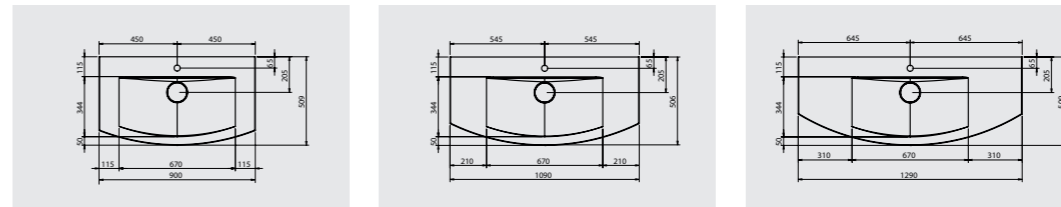

WASCHTISCHE