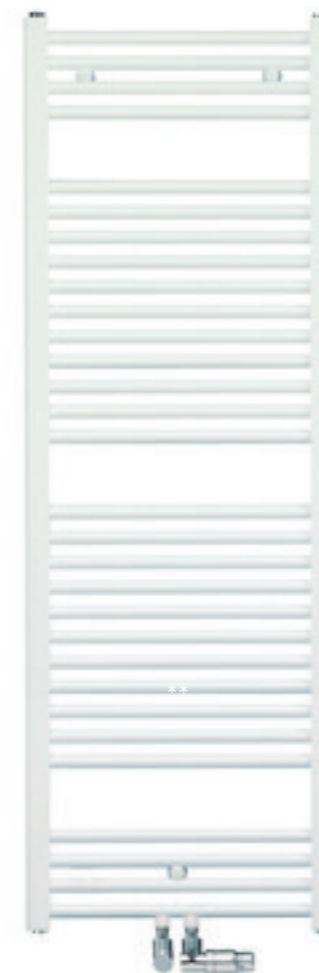

HK10

Unser HK10 hat sich als zeitloser
Klassiker unter den Badheiz-
körpern tausendfach bewährt.
Auch als rein elektrische
Bauform lieferbar.

HK10E

HK20E

CLASSIC 20
**

HK20

Das asymmetrische Pendant
zu unserem HK10.
Durch über Kopf drehen und
Umbau des Heizstabs ist der
Heizkörper wendbar.