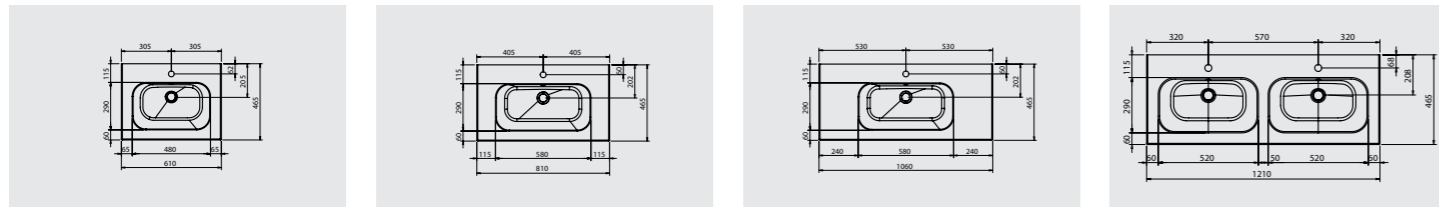

KERNSORTIMENT | GOLF

BADMÖBEL GOLF SKY 65

GOLF Sky überzeugt mit seiner breiten Programmvierfalt: Vier verschiedene Waschtischbreiten – und eine davon sogar als Doppelwaschtisch-Lösung mit vier Auszügen – lassen keine Wünsche offen. Die formschönen Spiegelschränke in passender Breite bieten im Inneren Ablageflächen für unterschiedliche Pflegeprodukte: So wirkt das Bad stets aufgeräumt und lässt sich leichter reinigen. Wie bei allen GOLF Spiegelschränken sind die Türen auch auf den Innenseiten verspiegelt – perfekt für den Rundum-Blick bei geöffneten Türen!

WASCHTISCHE