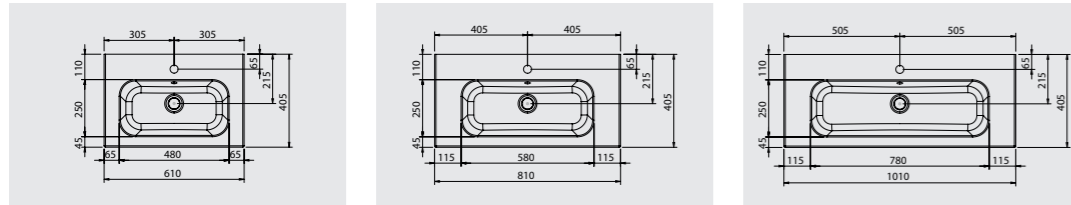

WASCHTISCHE