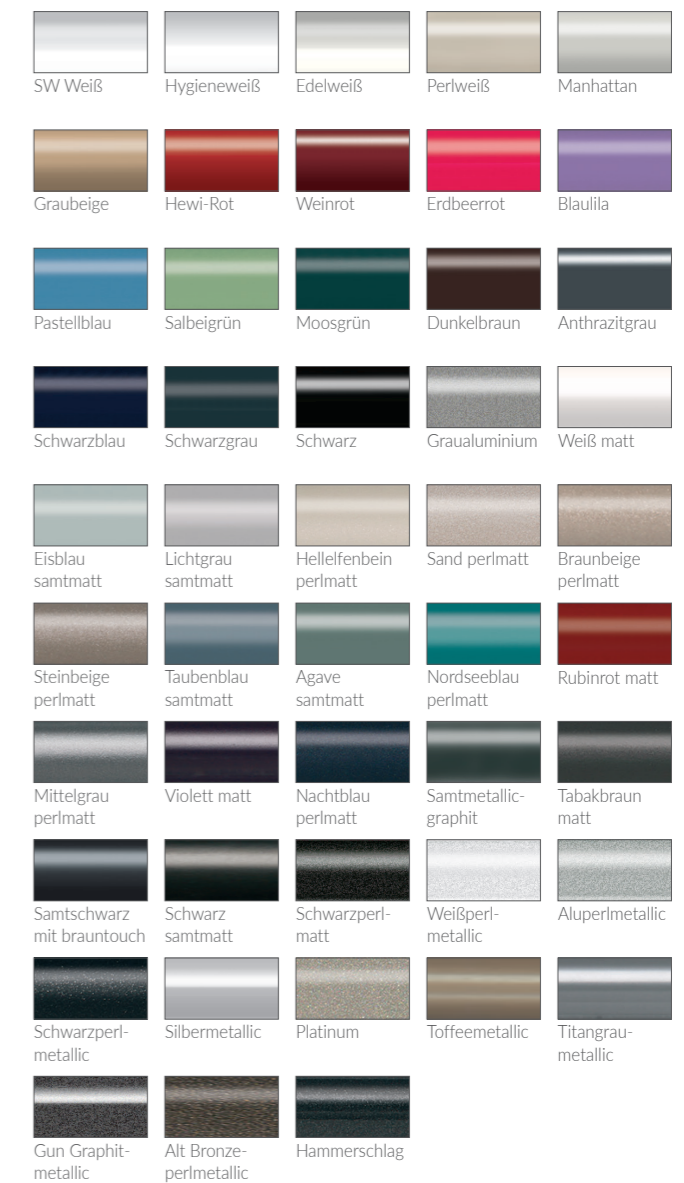

Dekor-Optionen: