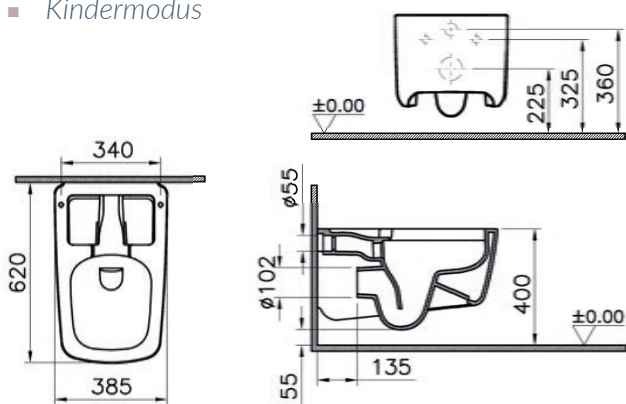

- Flush Spülung, mit verdeckter Befestigung
- LED-Nachtlicht
- Steuerung über mobile App mit Sprachsteuerung
- inkl. antibakterieller Hygiene-Beschichtung
- WC-Sitz aus Thermoplast, beheizbar, mit Temperaturkontrolle
- Schnellverschluss und Absenkautomatik
- mit Trocknerfunktion
- Geruchsfilter
- Kindermodus

Farbe:
Weiß Hochglanz,
mit Oberflächenveredelung Vitra Clean
mit antibakterieller Glasur Vitra Hygiene

Maße (BxTxH)

390 x 620 x 410 mm

Gewicht

48,7 kg

- Die vollständig angebrachte antibakterielle HYGIENE-Beschichtung reduziert den Keimwachstum.
- Die langlebige Beschichtung bietet höchstmögliche Sauberkeit auch nach Jahren.
- Die Oberflächenveredelung ermöglicht das Reinigen mit weniger umweltschädlichen Chemikalien.