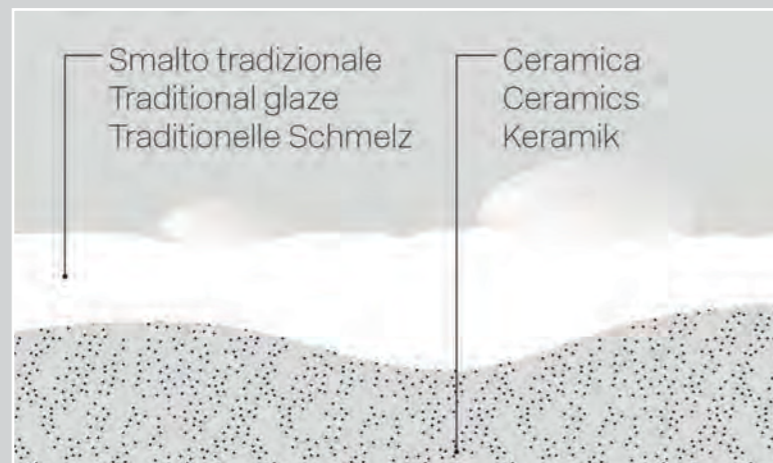

Diese neue Glasur für Sanitärobjekte aus Keramik dient dem doppelten Zweck, einerseits Unregelmäßigkeiten der Oberfläche auf ein Minimum zu reduzieren, und andererseits diese zugleich hygienischer zu machen: Kalkablagerungen werden verhindert, die Keramikoberflächen bewahren ihren Glanz, die gewöhnliche Reinigung wird erleichtert und die Keimbelastung um 99,99 % reduziert.

Bei Extraglaze® Antibacterial handelt es sich um eine Keramikglasur, die die Bildung von Oberflächenporen reduziert und somit die Keramikoberflächen glatter, glänzender und pflegeleichter macht. Extraglaze® Antibacterial wird auf die Produkte während der Herstellung und vor dem Brennen aufgetragen. Auf diese Weise ist die Glasur ein Bestandteil der Keramik und dauerhaft wirksam. Ergebnis der Behandlung sind äußerst glatte, glänzende und beständige Keramikoberflächen.

Die mit Extraglaze® Antibacterial behandelten Produkte sind resistenter gegen Chemikalien und dank der glatten und glänzenden Oberfläche sind sie besser vor Bakterien und Kalkstein geschützt und bleiben länger sauber und das wirkt sich positiv auf die Umweltverträglichkeit aus, da für die Reinigung weniger Reinigungsmittel und Wasser verwendet werden muss.