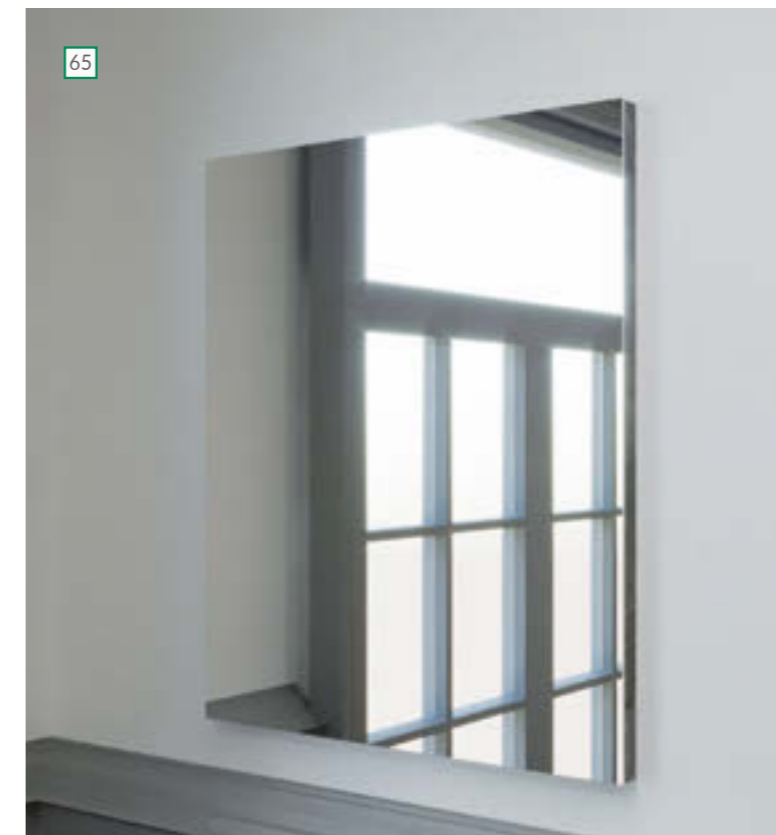

SP10 SPIEGELCHRÄNKE – STAURAUUM HINTER SPIEGELN

*Unterschiedliche Größen und variable Innenausstattung:
Spiegelschränke sind die reinsten Raumwunder.
Sie schaffen Platz für allerlei Utensilien und verbergen diese
hinter einer ästhetischen Spiegelfront. Die REISSER SP10 Spiegel-
schränke sind nicht nur praktisch, sondern auch preiswert.*

63

64

REISSER
LS10

LS10 LICHTSPIEGEL – DER FUNKTIONALE

*Essentielles Design und Funktionalität.
Ein Spiegel für alle, die es simpel mögen.*

66

67

FARBTEMPERATUR (KELVIN)