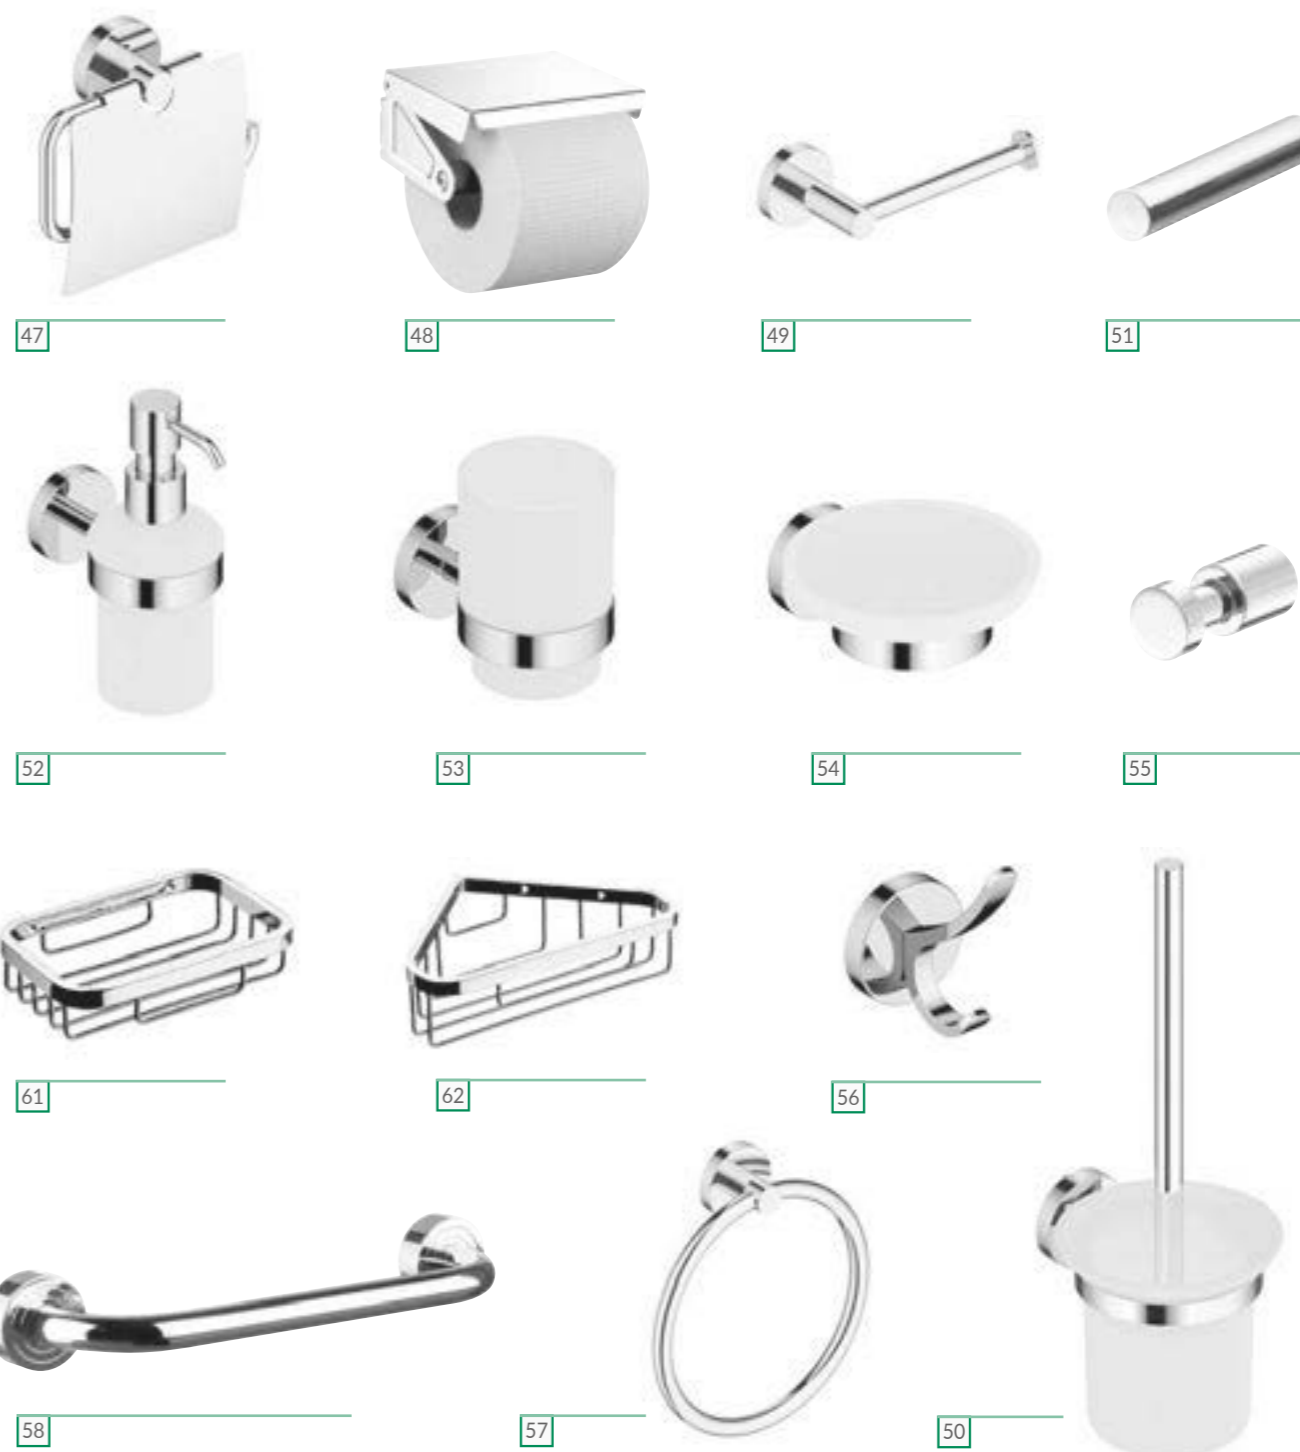

Die charmanten REISSER AC10 Accessoires – vom Handtuchhalter bis zum Seifenspender – bieten Ihnen die Möglichkeit, eine persönliche Note zu setzen. Die kleinen Extras machen einen Unterschied – und das nicht nur optisch.