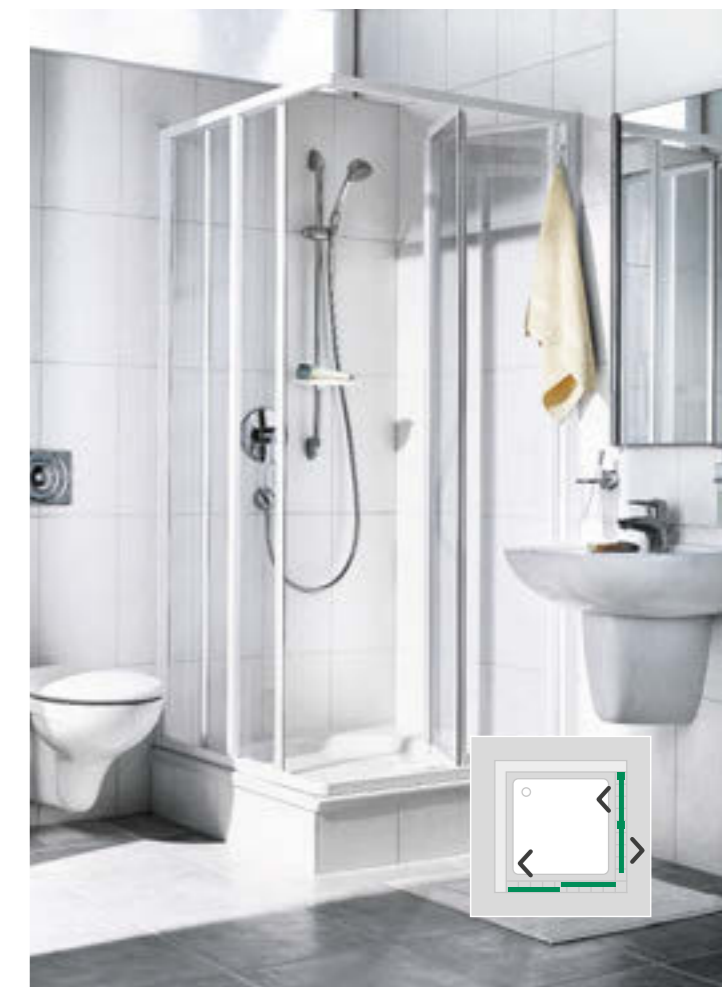

REISSER DA20 ECKEINSTIEG-FALTTÜR 2-TEILIG

90

- Verglasung 3 mm Einscheiben-Sicherheitsglas nach EN 12150, optional mit Pflegeleicht-Beschichtung REISSER-CLEAN.
- Profile und Griffleisten aus hochwertigem eloxiertem Aluminium.
- Verstellmöglichkeit im Wandprofil 22 mm.
- Durchgehende Magnetleisten und Dichtprofile.
- Mit Bodenprofil (Höhe 32 mm).
- Kompletter ECKEINSTIEG besteht aus REISSER DA20 ECKEINSTIEG 2-teilig (FALTTÜR) Halbtür und REISSER DA20 ECKEINSTIEG 2-teilig (GLEITTÜREN) Halbtür.
- Kombination von zwei Halbtüren REISSER DA20 ECKEINSTIEG 2-teilig (FALTTÜR) nicht möglich.
- Gerahmtes ECKEINSTIEGSHALBTÜR mit zwei Falttürsegmenten, nach einer Seite nach innen öffnend.
- Im Lieferumfang enthalten: Ein Aufhängeknopf.