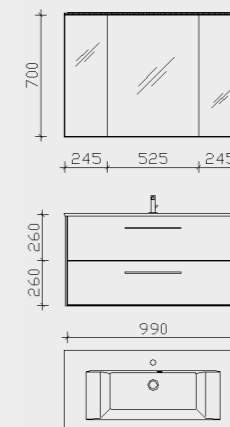

Dekor-Optionen:

Drucktechnisch bedingte Farb-
abweichungen vorbehalten.

Set 1

Set 2

Set 3

SET 1

TxB: 447 x 618 mm

Art. Nr. JR125/600
JR125/601
JR125/602