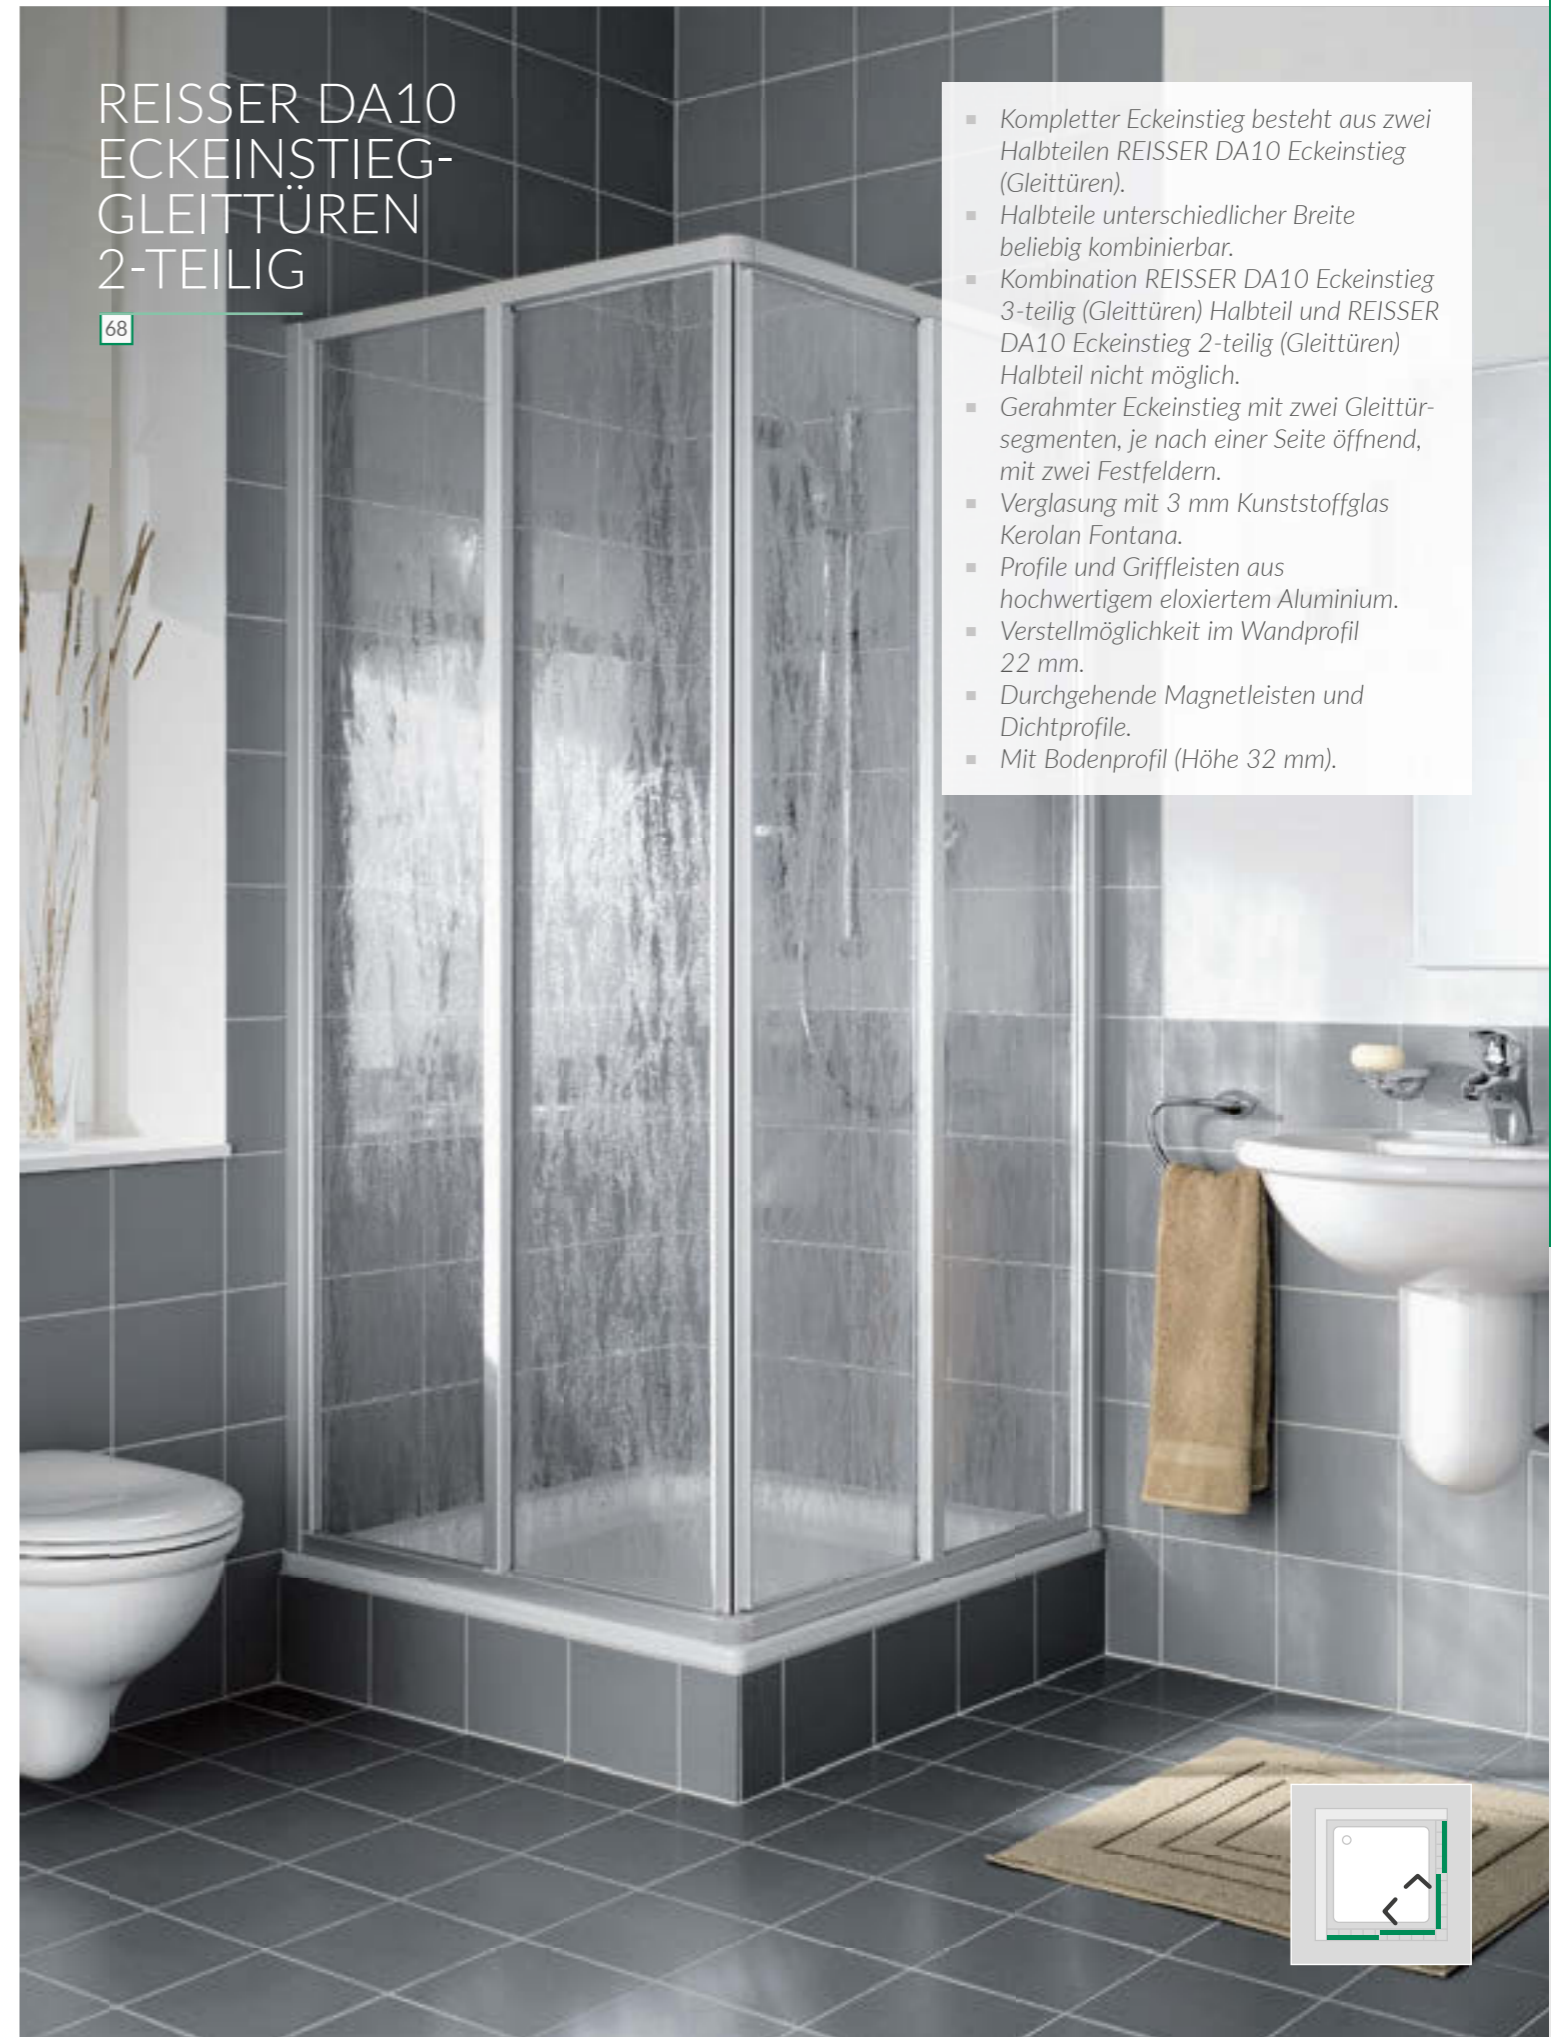

REISSER DA10 ECKEINSTIEG- GLEITTÜREN 2-TEILIG

68

- Kompletter Eckeinstieg besteht aus zwei Halbtteilen REISSER DA10 Eckeinstieg (Gleittüren).
- Halbtteile unterschiedlicher Breite beliebig kombinierbar.
- Kombination REISSER DA10 Eckeinstieg 3-teilig (Gleittüren) Halbtteil und REISSER DA10 Eckeinstieg 2-teilig (Gleittüren) Halbtteil nicht möglich.
- Gerahmter Eckeinstieg mit zwei Gleittürsegmenten, je nach einer Seite öffnend, mit zwei Festfeldern.
- Verglasung mit 3 mm Kunststoffglas Kerolan Fontana.
- Profile und Griffleisten aus hochwertigem eloxiertem Aluminium.
- Verstellmöglichkeit im Wandprofil 22 mm.
- Durchgehende Magnetleisten und Dichtprofile.
- Mit Bodenprofil (Höhe 32 mm).