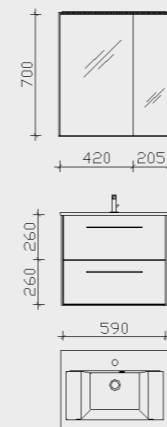

WAND-TIEFSPÜL-WC 21

weiß, für 6 l-Spülung geeignet

Größe 53 x 35,5 cm
Art. Nr. CH28

STAND-FLACHSPÜL-WC 22

weiß, Abgang waagrecht

Größe 46,5 x 34,5 cm
Art. Nr. CB209

STAND-TIEFSPÜL-WC 23

weiß, Abgang waagrecht

Größe 46 x 34,5 cm
Art. Nr. CE219

STAND-TIEFSPÜL-WC 24

weiß, Abgang innen senkrecht verdeckt

Größe 46,5 x 34,5 cm
Art. Nr. CD209

THERMOPLAST WC-SITZ 25

weiß, mit Edelstahlscharnieren,

mit Deckel
Art. Nr. GJ283

WC-SITZ 26

weiß, schwere Ausführung, mit Deckel

mit Kunststoffscharnieren
Art. Nr. GJ233

mit Edelstahlscharnieren

Art. Nr. GJ234

mit Absenk-
automatik
Art. Nr. GJ241

URINAL 27

weiß, mit Spülrand, Abgang universal,
Zulauf von oben, inkl. Hygiene anti-
bakterielle Glasur

Art. Nr. CL219

URINAL 28

weiß, mit Spülrand, Abgang universal,
Zulauf von hinten, inkl. Hygiene anti-
bakterielle Glasur

Art. Nr. CL220

EINHAND-BRAUSEMISCHER 29

AP, verchromt, Ausladung: 128 mm,
Rosette: Ø 65 mm

Art. Nr. GB61210

EINHAND-BADEMISCHER 30

AP, verchromt, Ausladung: 165 mm,
Rosette: Ø 65 mm

Art. Nr. GB61211

WASCHTISCH-EINHANDMISCHER 31

mit seitlichem Hebel,
mit Ablaufgarnitur,
Ausladung: 155 mm,
Auslaufhöhe: 222 mm,
Gesamthöhe: 300 mm,
verchromt

Art. Nr. GD61203

WASCHTISCH-EINHANDMISCHER 32

mit Ablaufgarnitur, verchromt, Ausladung: 116 mm,
Auslaufhöhe: 67 mm, Gesamthöhe: 145 mm,

Art. Nr. GD61200

desgl., jedoch ohne Ablaufgarnitur,
verchromt

Art. Nr. GD61201

Niederdruck, mit
Ablaufgarnitur, verchromt

Art. Nr. GD61800

**WASCHTISCH-EINHAND-
MISCHER XL** 33

mit Ablaufgarnitur, Ausladung: 124 mm,
Auslaufhöhe: 99 mm,
Gesamthöhe: 177 mm,
verchromt

Art. Nr. GD61202

**FERTIGSET ZU UNTERPUTZ-
BADEARMATUR** 34

verchromt, Ausladung: 49 - 71 mm,
Rosette: Ø 163 mm

Art. Nr. GB61200

**FERTIGSET ZU UNTERPUTZ-
BRAUSEARMATUR** 35