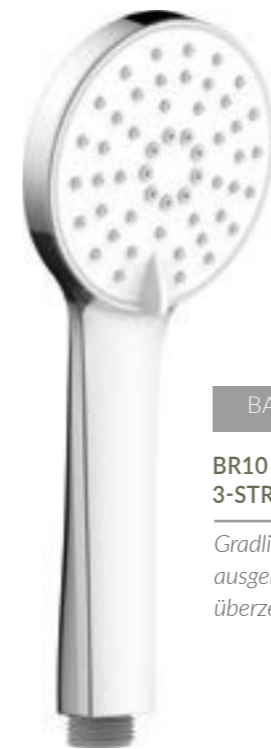

DAS REISSER BRAUSEN-SORTIMENT BR10 BIS BR50 ÜBERZEUGT MIT PRODUKTQUALITÄT, ZEITLOSEM DESIGN UND HARMONISCHER FORMENSPRACHE, DIE SICH PERFEKT IN JEDES BADEZIMMER EINFÜGT.

MEHR INFOS
ZUM AUSWAHL-
SORTIMENT

GIBT'S IN UNSEREN
AUSSTELLUNGEN ODER
QR-CODE SCANNEN

BASIC 10
*

BR10 HANDBRAUSE 3-STRAHL

Gradliniges Design und ein technisch ausgereiftes Innenleben – damit überzeugt das BR10 Brauseprogramm.

PREMIUM 40
****

BR40 STABHANDBRAUSE 1-STRAHL

Ein minimalistisches Design vereint mit Wasserspareigenschaften macht das BR40 Brauseprogramm zu einem wahren Vergnügen.

CLASSIC 20
**

BR20 STABHANDBRAUSE 1-STRAHL

Wasser ist Leben und Duschen der höchste Genuss. Genießen Sie mit dem BR20 Brauseprogramm das Maximum an Duschkomfort – dank moderner Technik, die mit fließend weichen Formen und angenehmer Handhabung kombiniert wird.

CLASSIC 30
***

BR30 HANDBRAUSE FEINREGEN 3-STRAHL

Top-Design in beständiger Qualität. Edelstahl spiegelpoliert. Hochwertige Kugelgelenke. Silikonknoten mit Antikalkausstattung und vieles mehr. Dusch-Komfort in neuer Dimension – und mit allen technischen Extras, die ein dauerhaftes Vergnügen garantieren!

PREMIUM 50
*****

BR50 HANDBRAUSE POWDER-MANDALA 3-STRAHL

Genießen Sie den belebenden Wasserstrahl mit den attraktiven BR50 Duschbrausen zum Entspannen. Ein Wellness-Erlebnis, das den Alltag ausblendet und Ihr Bad in Ihren persönlichen Spa-Bereich verwandelt.