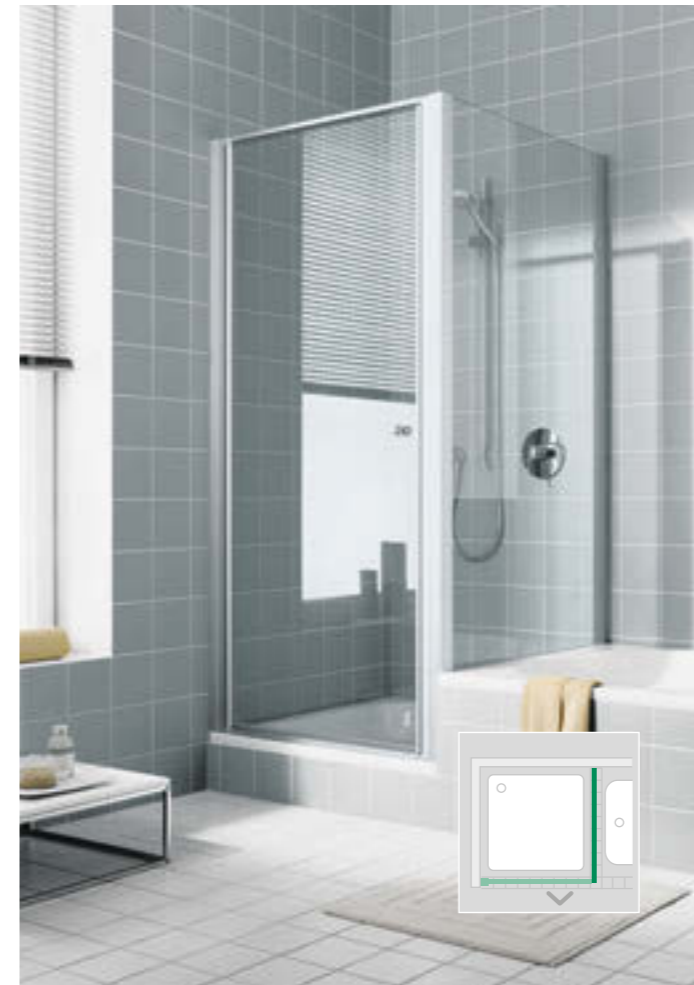

PASST AN
JEDE SEITE

REISSER DA20
SEITENWAND
VERKÜRZT

109

- Zur Kombination mit allen REISSER DA20 Türen für Ecke und für U-Kabine.
- Teilgerahmte Seitenwand verkürzt auf Badewanne.
- Verglasung mit 6 mm Einscheiben-Sicherheitsglas nach EN 12150, optional mit Pflegeleicht-Beschichtung REISSER-CLEAN.
- Profile aus hochwertigem eloxiertem Aluminium.
- Verstellmöglichkeit im Wandprofil 30 mm.