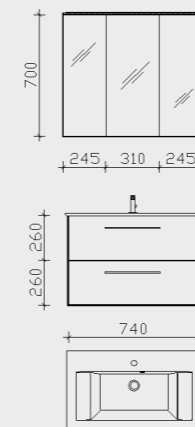

Dekor-Optionen:

Drucktechnisch bedingte Farb-
abweichungen vorbehalten.

Set 1

Set 2

Set 3

SET 1

TxB: 447 x 618 mm

Art. Nr. JR125/600
JR125/601
JR125/602