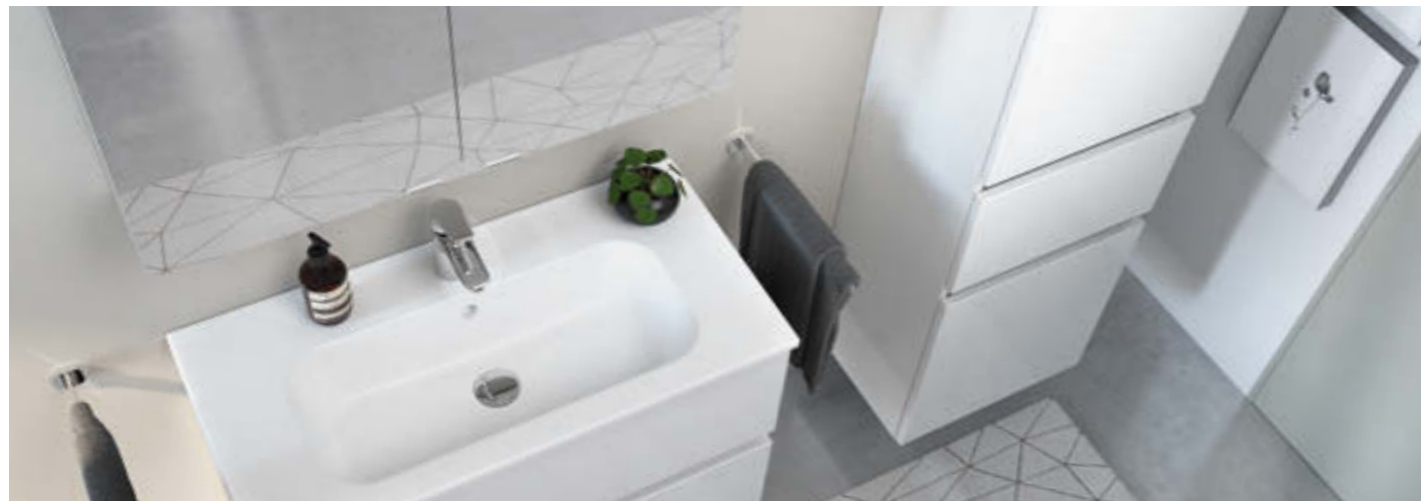

GOLF SUN BADMÖBEL-SET

Keramikwaschtisch: Weiß, mit Armaturbohrung und integriertem Überlauf, Waschtischunterschrank: grifflos, 2 Auszüge, Spiegelschrank: mit Farbtemperaturwechsel, 2 Doppelspiegeltüren, 2 Glaseinlegeböden, inkl. Schalter/Steckdosenmodul und Aufsatzleuchte (12 Volt, 7,1 Watt, 385 LM, 3000 – 6500 K), Ausnahme Breite 1010: 4 Glaseinlegeböden, Aufsatzleuchte (12 Volt, 9,7 Watt, 510 LM, 3000 – 6500 K), Tiefe: 405 mm

Art. Nr.	Breite 610 mm	Breite 810 mm	Breite 1010 mm
Schneeweiß Glanz PG1	JR942/610	JR942/810	JR942/1010
Anthrazit Seidenglanz PG1	JR942/611	JR942/811	JR942/1011
Graphit Struktur quer NB PG1	JR942/612	JR942/812	JR942/1012
Riviera Eiche quer NB PG1	JR942/613	JR942/813	JR942/1013
Eiche Ribbeck quer NB PG1	JR942/614	JR942/814	JR942/1014
Eiche weiß quer NB PG1	JR942/615	JR942/815	JR942/1015
Castello Eiche quer NB PG1	JR942/616	JR942/816	JR942/1016
Sanremo Eiche quer NB PG1	JR942/617	JR942/817	JR942/1017
Weiß Hochglanz PG2	JR942/618	JR942/818	JR942/1018
Anthrazit Hochglanz PG2	JR942/619	JR942/819	JR942/1019