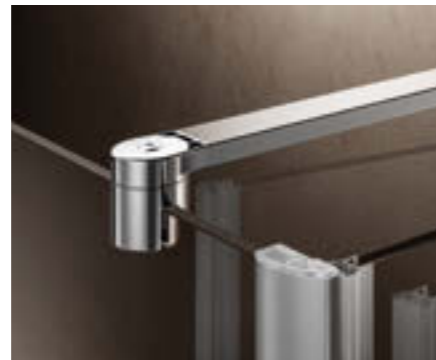

Solide und verstellbare Stütze sorgt für ideale Stabilität