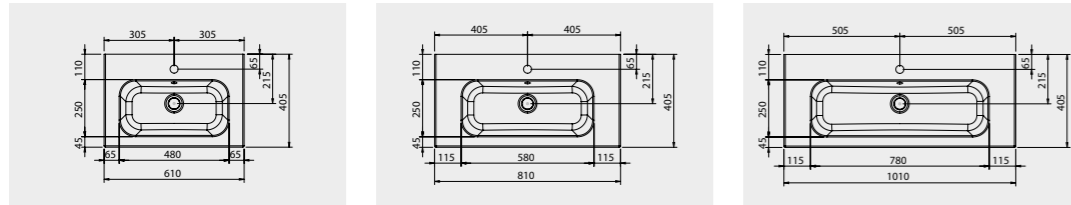

WASCHTISCHE