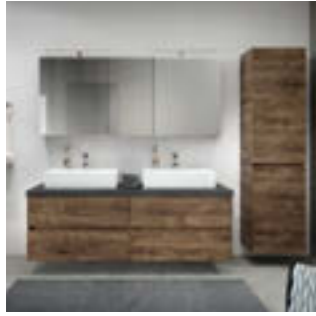

KERNSORTIMENT | GOLF

BADMÖBEL GOLF STYLE 67

Das Programm GOLF Style punktet mit puristischer Formensprache und hoher Flexibilität: Viele Keramik-Aufsatzwaschtische diverser Markenhersteller sind kompatibel, sodass den Gestaltungswünschen fast keine Grenzen gesetzt sind. Symmetrische wie asymmetrische Waschplatzlösungen mit ein oder zwei Waschtischen sind umsetzbar. Die unterschiedlich breiten Konsolenplatten stehen in sechs attraktiven Dekoren zur Verfügung, die Unterbauten sogar in sechs Holzdekoren und zwei Unitönen.