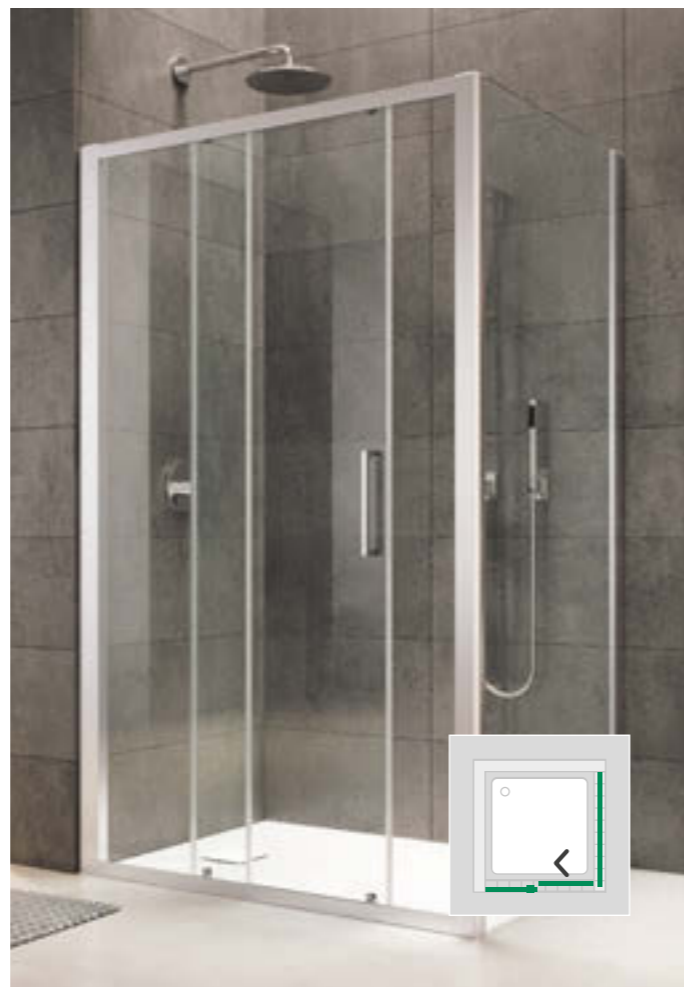

REISSER DA30
PENDEL-FALTTÜR
ALS ECKEINSTIEG

114

REISSER DA30
PENDEL-FALTTÜR
MIT SEITENWAND

113

REISSER DA30
SCHIEBETÜR
MIT FESTFELD

115

- *Höchste Stabilität und treffendes Design*
- *Die Kabinen haben einen Verstellbereich von 25 - 50 mm*
- *Getestete Wasserdichtheit von 15 Liter/Minute*
- *Alle Schiebeelemente sind zur besseren Reinigung ausklinkbar*
- *Alle Kabinen sind vormontiert und müssen nur noch befestigt werden*
- *Einfachste Montage mit SMS-System*
- *Silikonfreier Wandanschluss*
- *Durchgehende Kabinenhöhe 1950 mm*