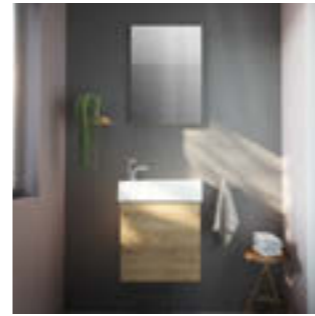

GOLF SUN BADMÖBEL-SET

Keramikwaschtisch: Weiß, mit Armaturbohrung und integriertem Überlauf, Waschtischunterschrank: grifflos, 2 Auszüge, Spiegelschrank: mit Farbtemperaturwechsel, 2 Doppelspiegeltüren, 2 Glaseinlegeböden, inkl. Schalter/Steckdosenmodul und Aufsatzleuchte (12 Volt, 7,1 Watt, 385 LM, 3000 – 6500 K), Ausnahme Breite 1010: 4 Glaseinlegeböden, Aufsatzleuchte (12 Volt, 9,7 Watt, 510 LM, 3000 – 6500 K), Tiefe: 405 mm

Art. Nr.	Breite 610 mm	Breite 810 mm	Breite 1010 mm
Schneeweiß Glanz PG1	JR942/610	JR942/810	JR942/1010
Anthrazit Seidenglanz PG1	JR942/611	JR942/811	JR942/1011
Graphit Struktur quer NB PG1	JR942/612	JR942/812	JR942/1012
Riviera Eiche quer NB PG1	JR942/613	JR942/813	JR942/1013
Eiche Ribbeck quer NB PG1	JR942/614	JR942/814	JR942/1014
Eiche weiß quer NB PG1	JR942/615	JR942/815	JR942/1015
Castello Eiche quer NB PG1	JR942/616	JR942/816	JR942/1016
Sanremo Eiche quer NB PG1	JR942/617	JR942/817	JR942/1017
Weiß Hochglanz PG2	JR942/618	JR942/818	JR942/1018
Anthrazit Hochglanz PG2	JR942/619	JR942/819	JR942/1019