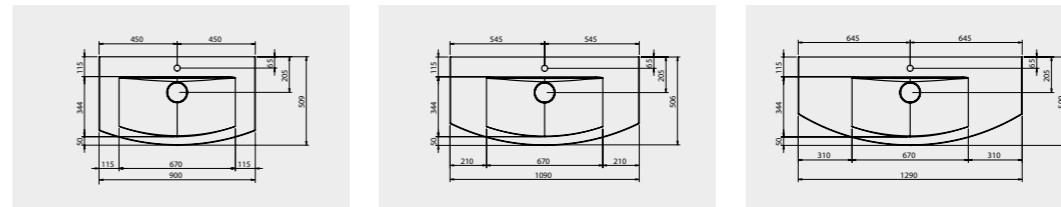

WASCHTISCHE