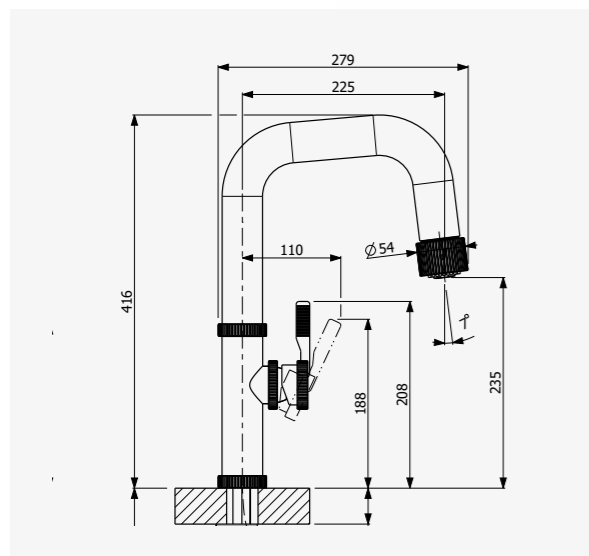

CUCINA P 10

Chrom
Semi-Professionell Einhebel-Küchenarmatur
mit flexiblem C-Auslauf und Schlauchbrause

- 1-Strahlbrause aus Metall (Messing)
- 25 mm Kartusche
- 450 mm lange Anschlusschläuche mit 3/8" Anschlussmutter

Chrom
Art. Nr. GD2140

Schwarz matt
Art. Nr. GD2140/4