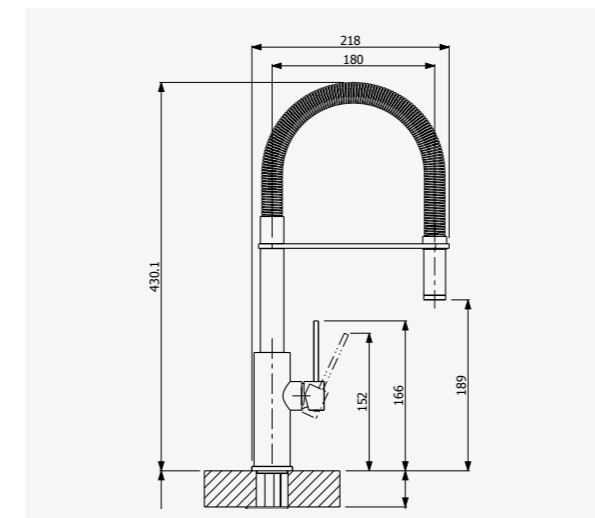

CUCINA P 10

Chrom
Semi-Professionell Einhebel-Küchenarmatur
mit flexiblem C-Auslauf und Schlauchbrause

- 1-Strahlbrause aus Metall (Messing)
- 25 mm Kartusche
- 450 mm lange Anschlusschläuche mit 3/8" Anschlussmutter

Chrom
Art. Nr. GD2140

Schwarz matt
Art. Nr. GD2140/4