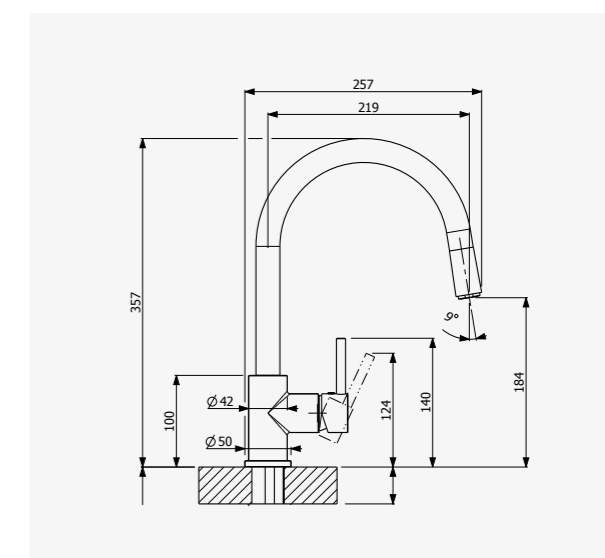

CUCINA G 16

Einhebel-Küchenarmatur mit C-Auslauf und herausziehbarer Schlauchbrause

- 1-Strahlbrause aus Kunststoff
- nylonummantelter Brauseschlauch; L 1500mm
- 35 mm Kartusche
- 450 mm lange Anschluss-schläuche mit 3/8" Anschlussmutter

Chrom Art. Nr. GD2082
Edelstahlfinish Art. Nr. GD2082/6
Niederdruck Chrom Art. Nr. GD2882