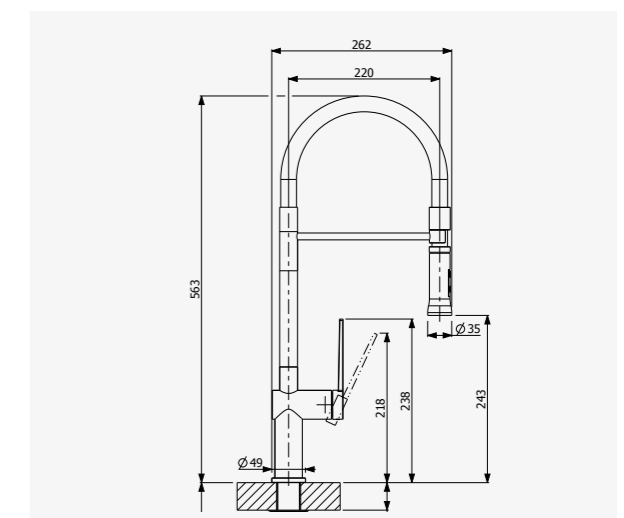

CUCINA P 10

Chrom
Semi-Professionell Einhebel-Küchenarmatur
mit flexiblem C-Auslauf und Schlauchbrause

- 1-Strahlbrause aus Metall (Messing)
- 25 mm Kartusche
- 450 mm lange Anschlusschläuche mit 3/8" Anschlussmutter

Chrom
Art. Nr. GD2140

Schwarz matt
Art. Nr. GD2140/4