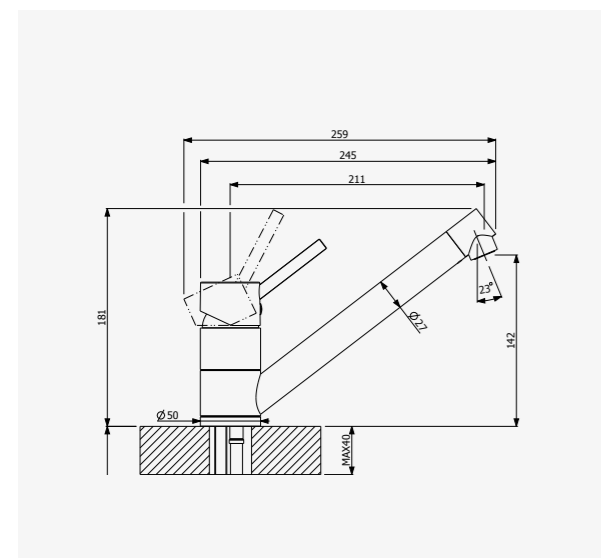

**CUCINA E 12**

Einhebel-Küchenarmatur mit herausziehbarer Schlauchbrause

- 1-Strahlbrause aus Kunststoff
- nylonummantelter Brauseschlauch; L 1500mm
- 40 mm Kartusche
- 450 mm lange Anschluss-schläuche mit 3/8" Anschlussmutter