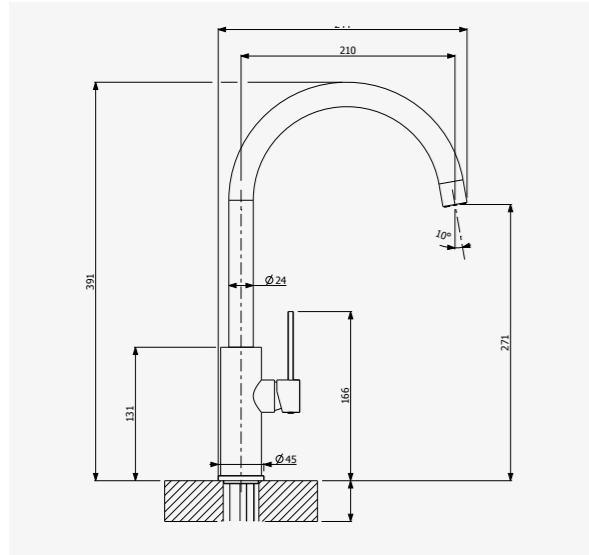

CUCINA M 1

Einhebel-Küchenarmatur mit C-Auslauf
Festauslauf

- 25 mm Kartusche
- 450 mm lange Anschlusschläuche mit 3/8" Anschlussmutter

Chrom
Art. Nr. GD2135

Schwarz matt
Art. Nr. GD2135/4

CUCINA M 2

Einhebel-Küchenarmatur mit C-Auslauf
und herausziehbarer Schlauchbrause

- 2-Strahlbrause aus Metall Messing)
- nylonummantelter Brauseschlauch; L 1500 mm
- 25 mm Kartusche
- 450 mm lange Anschlusschläuche mit 3/8" Anschlussmutter

Chrom
Art. Nr. GD2130

Schwarz matt
Art. Nr. GD2130/4

CUCINA I 6 7

Einhebel-Küchenarmatur mit C-Auslauf
und herausziehbarer Brause

- 2-Strahlbrause aus Metall Messing)
- nylonummantelter Brauseschlauch; L 1500 mm
- 25 mm Kartusche
- 450 mm lange Anschlusschläuche mit 3/8" Anschlussmutter

Chrom
Art. Nr. GD2020

Edelstahlfinish
Art. Nr. GD2020/6

Schwarz matt
Art. Nr. GD2020/4

CUCINA P 8

Spültisch-Einhandmischer
mit Geschirrbrause

- Edelstahl matt
- schwenkbar
- mit flexiblen Anschlusschläuchen
- Auslaufhöhe: 150 mm
- Ausladung: 205 mm

Edelstahl matt
Art. Nr. GD41330

Niederdruck
Art. Nr. GD41830