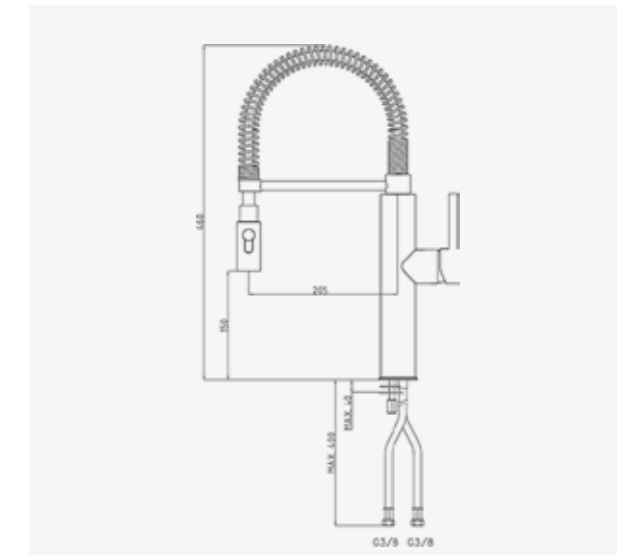

CUCINA M 1

Einhebel-Küchenarmatur mit C-Auslauf
Festauslauf

- 25 mm Kartusche
- 450 mm lange Anschlusschläuche mit 3/8" Anschlussmutter

Chrom
Art. Nr. GD2135

Schwarz matt
Art. Nr. GD2135/4

CUCINA M 2

Einhebel-Küchenarmatur mit C-Auslauf
und herausziehbarer Schlauchbrause

- 2-Strahlbrause aus Metall Messing)
- nylonummantelter Brauseschlauch; L 1500 mm
- 25 mm Kartusche
- 450 mm lange Anschlusschläuche mit 3/8" Anschlussmutter

Chrom
Art. Nr. GD2130

Schwarz matt
Art. Nr. GD2130/4

CUCINA I 6 7

Einhebel-Küchenarmatur mit C-Auslauf
und herausziehbarer Brause

- 2-Strahlbrause aus Metall Messing)
- nylonummantelter Brauseschlauch; L 1500 mm
- 25 mm Kartusche
- 450 mm lange Anschlusschläuche mit 3/8" Anschlussmutter

Chrom
Art. Nr. GD2020

Edelstahlfinish
Art. Nr. GD2020/6

Schwarz matt
Art. Nr. GD2020/4

CUCINA P 8

Spültisch-Einhandmischer
mit Geschirrbrause

- Edelstahl matt
- schwenkbar
- mit flexiblen Anschlusschläuchen
- Auslaufhöhe: 150 mm
- Ausladung: 205 mm

Edelstahl matt
Art. Nr. GD41330

Niederdruck
Art. Nr. GD41830