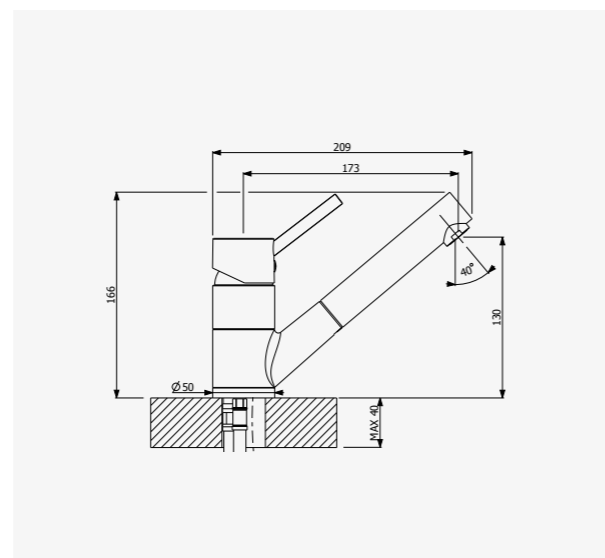

CUCINA E 12

Einhebel-Küchenarmatur mit herausziehbarer Schlauchbrause

- 1-Strahlbrause aus Kunststoff
- nylonummantelter Brauseschlauch; L 1500mm
- 40 mm Kartusche
- 450 mm lange Anschluss-schläuche mit 3/8" Anschlussmutter

Chrom Art. Nr. GD2090
Edelstahlfinish Art. Nr. GD2090/6
Niederdruck Chrom Art. Nr. GD2890