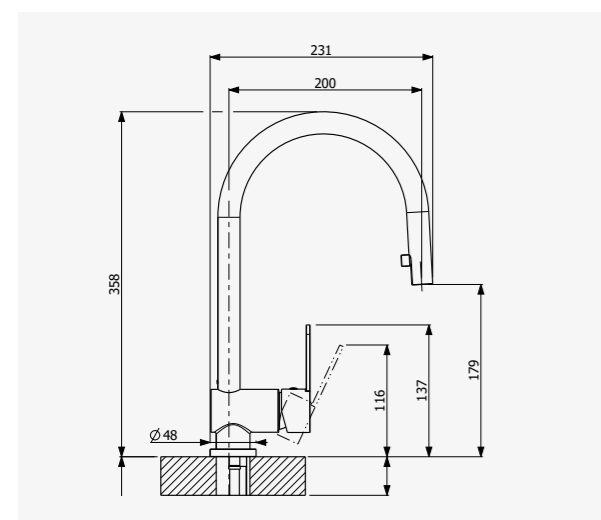

CUCINA K 13

Einhebel-Küchenarmatur mit C-Auslauf und versteckter, herausziehbarer Schlauchbrause

- 1-Strahlbrause aus Kunststoff
- nylonummantelter Brauseschlauch; L 1500 mm
- 35 mm Kartusche
- 450 mm lange Anschluss-schläuche mit 3/8" Anschlussmutter

Chrom Art. Nr. GD2100
Edelstahlfinish Art. Nr. GD2100/6