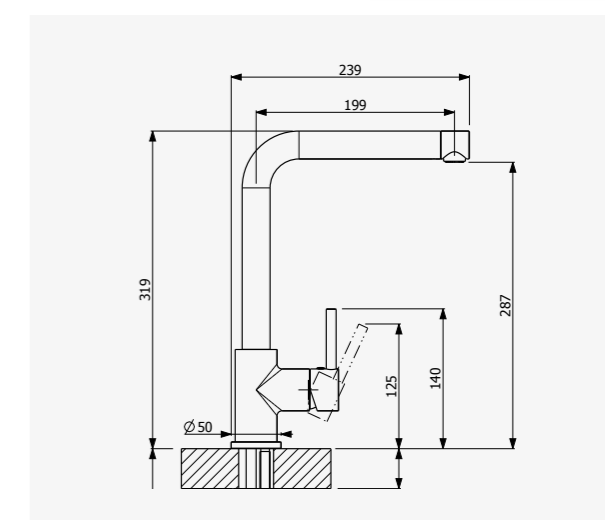

Chrom Art. Nr. GD2080
 Edelstahlfinish Art. Nr. GD2080/6

**CUCINA G 18**

Einhebel-Küchenarmatur mit L-Auslauf Festauslauf

- 35 mm Kartusche
- 450 mm lange Anschluss-schläuche mit 3/8" Anschlussmutter

Chrom Art. Nr. GD2084
 Niederdruck Chrom Art. Nr. GD2884
 Edelstahlfinish Art. Nr. GD2084/6