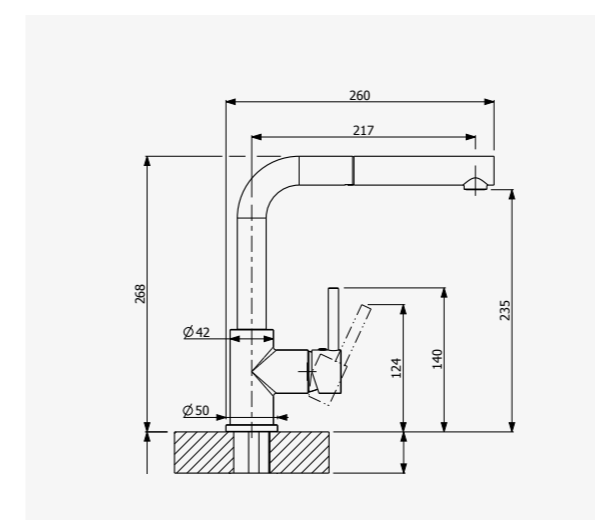

CUCINA G 17

Einhebel-Küchenarmatur mit L-Auslauf und herausziehbarer Schlauchbrause

- 1-Strahlbrause aus Kunststoff
- nylonummantelter Brause-schlauch; L 1500 mm
- 35 mm Kartusche
- 450 mm lange Anschluss-schläuche mit 3/8" Anschlussmutter

Chrom Art. Nr. GD2080
Edelstahlfinish Art. Nr. GD2080/6