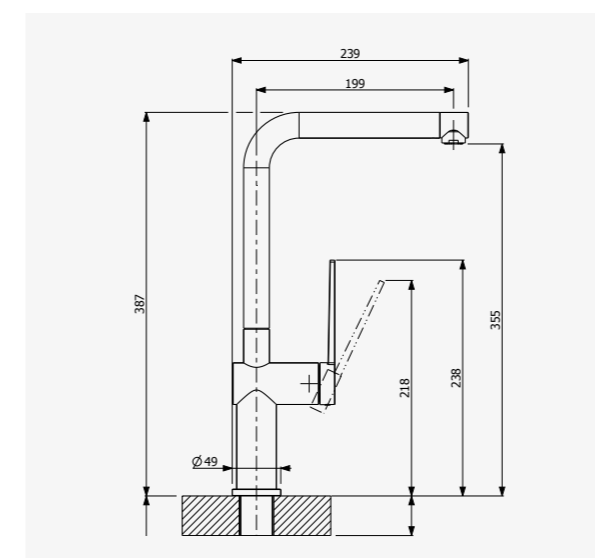

CUCINAL 15

Einhebel-Küchenarmatur mit L-Auslauf Festauslauf

- 35 mm Kartusche
- 450 mm lange Anschluss-schläuche mit 3/8" Anschlussmutter

Chrom Art. Nr. GD2047
Edelstahlfinish Art. Nr. GD2047/6
Schwarz matt Art. Nr. GD2047/4