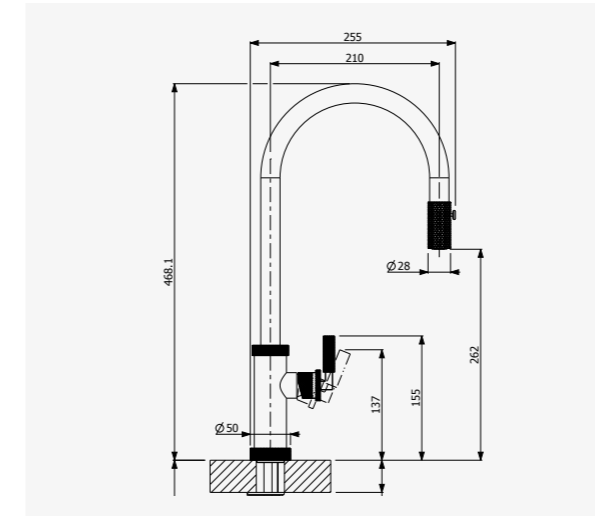

CUCINA M 1

Einhebel-Küchenarmatur mit C-Auslauf
Festauslauf

- 25 mm Kartusche
- 450 mm lange Anschlusschläuche mit 3/8" Anschlussmutter

Chrom
Art. Nr. GD2135

Schwarz matt
Art. Nr. GD2135/4

CUCINA M 2

Einhebel-Küchenarmatur mit C-Auslauf
und herausziehbarer Schlauchbrause

- 2-Strahlbrause aus Metall Messing)
- nylonummantelter Brauseschlauch; L 1500 mm
- 25 mm Kartusche
- 450 mm lange Anschlusschläuche mit 3/8" Anschlussmutter

Chrom
Art. Nr. GD2130

Schwarz matt
Art. Nr. GD2130/4

CUCINA I 6 7

Einhebel-Küchenarmatur mit C-Auslauf
und herausziehbarer Brause

- 2-Strahlbrause aus Metall Messing)
- nylonummantelter Brauseschlauch; L 1500 mm
- 25 mm Kartusche
- 450 mm lange Anschlusschläuche mit 3/8" Anschlussmutter

Chrom
Art. Nr. GD2020

Edelstahlfinish
Art. Nr. GD2020/6

Schwarz matt
Art. Nr. GD2020/4

CUCINA P 8

Spültisch-Einhandmischer
mit Geschirrbrause

- Edelstahl matt
- schwenkbar
- mit flexiblen Anschlusschläuchen
- Auslaufhöhe: 150 mm
- Ausladung: 205 mm

Edelstahl matt
Art. Nr. GD41330

Niederdruck
Art. Nr. GD41830