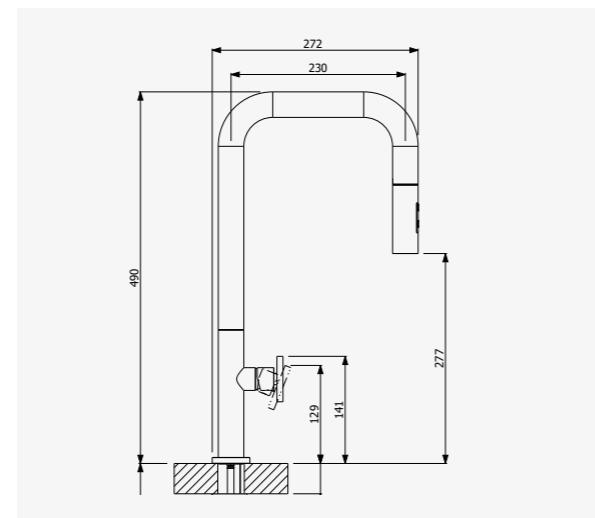

CUCINA P 10

Chrom
Semi-Professionell Einhebel-Küchenarmatur
mit flexiblem C-Auslauf und Schlauchbrause

- 1-Strahlbrause aus Metall (Messing)
- 25 mm Kartusche
- 450 mm lange Anschlusschläuche mit 3/8" Anschlussmutter

Chrom
Art. Nr. GD2140

Schwarz matt
Art. Nr. GD2140/4