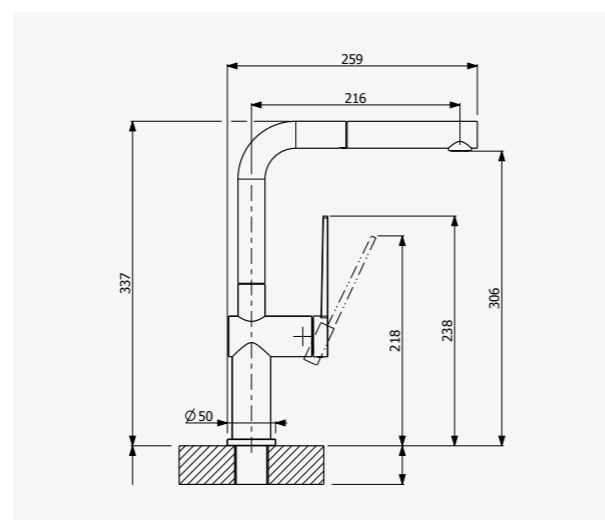

CUCINAL 14

Einhebel-Küchenarmatur mit L-Auslauf und herausziehbarer Schlauchbrause

- 1-Strahlbrause aus Metall Messing)
- nylonummantelter Brauseschlauch; L 1500mm
- 35 mm Kartusche
- 450 mm lange Anschluss-schläuche mit 3/8" Anschlussmutter

Chrom Art. Nr. GD2040
Edelstahlfinish Art. Nr. GD2040/6
Schwarz matt Art. Nr. GD2040/4