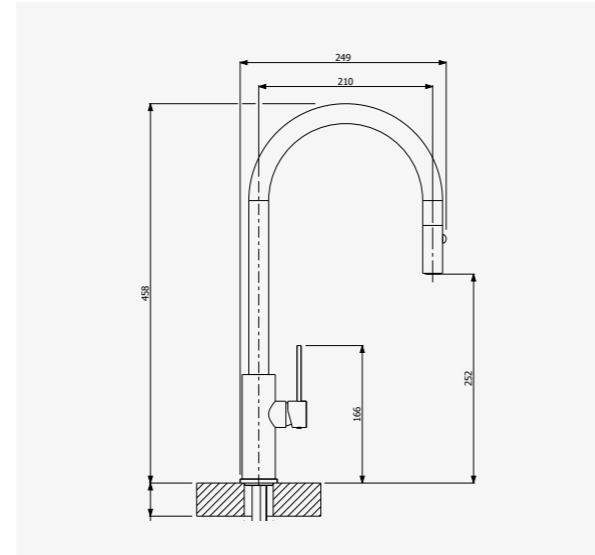

CUCINA M 1

Einhebel-Küchenarmatur mit C-Auslauf
Festauslauf

- 25 mm Kartusche
- 450 mm lange Anschlusschläuche mit 3/8" Anschlussmutter

Chrom
Art. Nr. GD2135

Schwarz matt
Art. Nr. GD2135/4

CUCINA M 2

Einhebel-Küchenarmatur mit C-Auslauf
und herausziehbarer Schlauchbrause

- 2-Strahlbrause aus Metall Messing)
- nylonummantelter Brauseschlauch; L 1500 mm
- 25 mm Kartusche
- 450 mm lange Anschlusschläuche mit 3/8" Anschlussmutter

Chrom
Art. Nr. GD2130

Schwarz matt
Art. Nr. GD2130/4

CUCINA I 6 7

Einhebel-Küchenarmatur mit C-Auslauf
und herausziehbarer Brause

- 2-Strahlbrause aus Metall Messing)
- nylonummantelter Brauseschlauch; L 1500 mm
- 25 mm Kartusche
- 450 mm lange Anschlusschläuche mit 3/8" Anschlussmutter

Chrom
Art. Nr. GD2020

Edelstahlfinish
Art. Nr. GD2020/6

Schwarz matt
Art. Nr. GD2020/4

CUCINA P 8

Spültisch-Einhandmischer
mit Geschirrbrause

- Edelstahl matt
- schwenkbar
- mit flexiblen Anschlusschläuchen
- Auslaufhöhe: 150 mm
- Ausladung: 205 mm

Edelstahl matt
Art. Nr. GD41330

Niederdruck
Art. Nr. GD41830