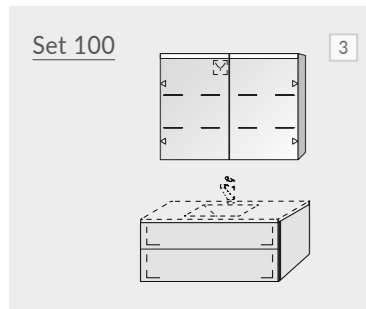

SPIEGELSCHRANK

B x H x T: 1000 x 742 x 125 mm
2 Doppelspiegel-Türe
4 Glasablagen
1 Steckdose
LED 21W, 3000 Lumen

Dekor	Art. Nr.
Glacier White	JR431/100
Stucco Basaltgrau	JR431/101
Old Oak	JR431/104
Black	JR431/105
Native Walnut	JR431/106

WASCHTISCH- UNTERSCHRANK

B x H x T: 964 x 530 x 453 mm
1 Raumspar-Sifon
2 Schubladen

Dekor	Art. Nr.
Glacier White	JR430/100
Stucco Basaltgrau	JR430/101
Old Oak	JR430/104
Black	JR430/105
Native Walnut	JR430/106

KERAMIKWASCHTISCH

B x T: 1000 x 465 mm

Dekor	Art. Nr.
weiß	BP450/10
weiß/VitrAclean	BP450/101