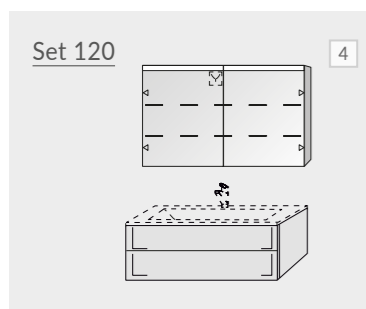

SPIEGELSCHRANK

B x H x T: 1200 x 742 x 125 mm
2 Doppelspiegel-Türe
4 Glasablagen
1 Steckdose
LED 25W, 3600 Lumen

Dekor	Art. Nr.
Glacier White	JR431/120
Stucco Basaltgrau	JR431/121
Old Oak	JR431/124
Black	JR431/125
Native Walnut	JR431/126

WASCHTISCH- UNTERSCHRANK

B x H x T: 1164 x 530 x 453 mm
1 Raumspar-Sifon
2 Schubladen

Dekor	Art. Nr.
Glacier White	JR430/120
Stucco Basaltgrau	JR430/121
Old Oak	JR430/124
Black	JR430/125
Native Walnut	JR430/126

KERAMIKWASCHTISCH

B x T: 1200 x 465 mm
1 Armatur

Dekor	Art. Nr.
weiß	BP450/120
weiß/VitrAclean	BP450/1201

B x T: 1200 x 465 mm
2 Armaturen

Dekor	Art. Nr.
weiß	BP450/121
weiß/VitrAclean	BP450/1211