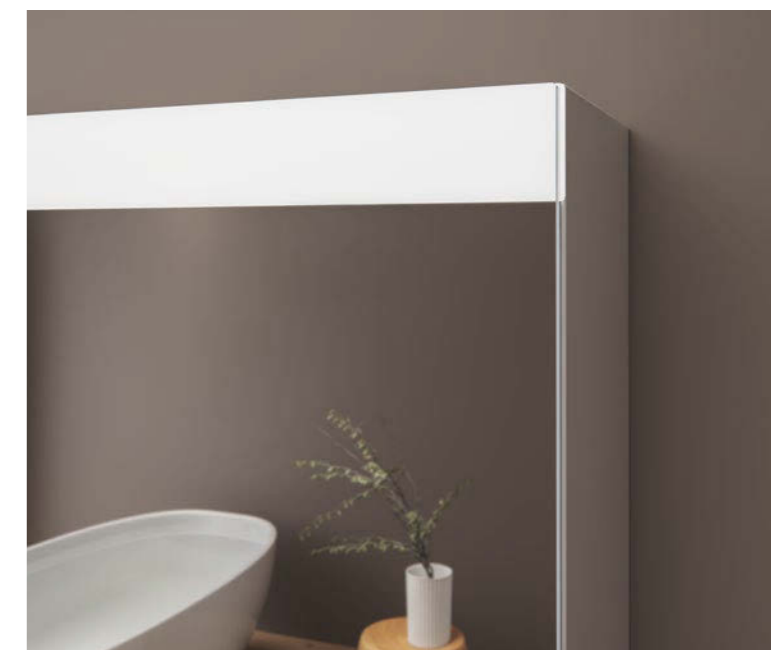

ADRIA BADMÖBEL

KLASSISCHE HARMONIE

HOHER KOMFORT UND MAXIMALER
STAU RAUM - IN DEN VERSCHIEDENS-
TEN DEKOREN ERHÄLT LICH, PASSEN
ADRIA BADMÖBEL IN JEDES BAD.