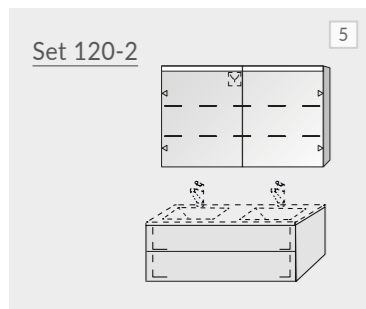

SPIEGELSCHRANK

B x H x T: 1200 x 742 x 125 mm
2 Doppelspiegel-Türe
4 Glasablagen
1 Steckdose
LED 25W, 3600 Lumen

Dekor	Art. Nr.
Glacier White	JR431/120
Stucco Basaltgrau	JR431/121
Old Oak	JR431/124
Black	JR431/125
Native Walnut	JR431/126

WASCHTISCH- UNTERSCHRANK

B x H x T: 1164 x 530 x 453 mm
2 Raumspar-Sifon
2 Schubladen

Dekor	Art. Nr.
Glacier White	JR430/1200
Stucco Basaltgrau	JR430/1210
Old Oak	JR430/1240
Black	JR430/1250
Native Walnut	JR430/1260

KERAMIK- DOPPELWASCHTISCH

B x T: 1200 x 465 mm
2 Armaturen

Dekor	Art. Nr.
weiß	BP450/122
weiß/VitrAclean	BP450/1221

DEKOR-OPTIONEN