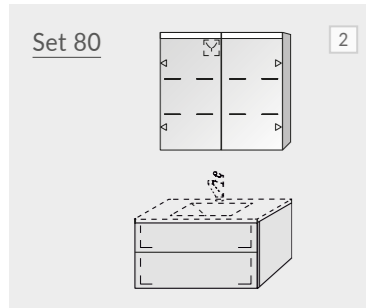

SPIEGELSCHRANK

B x H x T: 800 x 742 x 125 mm
2 Doppelspiegel-Türen
4 Glasablagen
1 Steckdose
LED 17W, 2350 Lumen

Dekor	Art. Nr.
Glacier White	JR431/800
Stucco Basaltgrau	JR431/801
Old Oak	JR431/804
Black	JR431/805
Native Walnut	JR431/806

WASCHTISCH- UNTERSCHRANK

B x H x T: 764 x 530 x 453 mm
1 Raumspar-Sifon
2 Schubladen

Dekor	Art. Nr.
Glacier White	JR430/800
Stucco Basaltgrau	JR430/801
Old Oak	JR430/804
Black	JR430/805
Native Walnut	JR430/806

KERAMIKWASCHTISCH

B x T: 800 x 465 mm

Dekor	Art. Nr.
weiß	BP450/80
weiß/VitrAclean	BP450/801