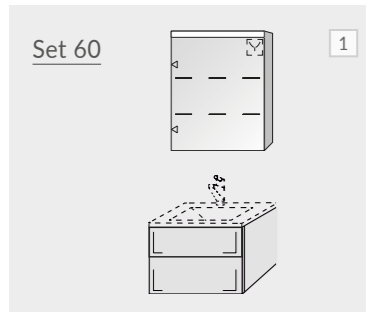

SPIEGELSCHRANK

B x H x T: 600 x 742 x 125 mm
1 Doppelspiegel-Türe
2 Glasablagen
1 Steckdose
LED 12W, 1750 Lumen

	links	rechts
Dekor	Art. Nr.	Art. Nr.
Glacier White	JR431/6001	JR431/6002
Stucco Basaltgrau	JR431/6011	JR431/6012
Old Oak	JR431/6041	JR431/6042
Black	JR431/6051	JR431/6052
Native Walnut	JR431/6061	JR431/6062

WASCHTISCH- UNTERSCHRANK

B x H x T: 564 x 530 x 453 mm
1 Raumspar-Sifon
2 Schubladen

Dekor	Art. Nr.
Glacier White	JR430/600
Stucco Basaltgrau	JR430/601
Old Oak	JR430/604
Black	JR430/605
Native Walnut	JR430/606