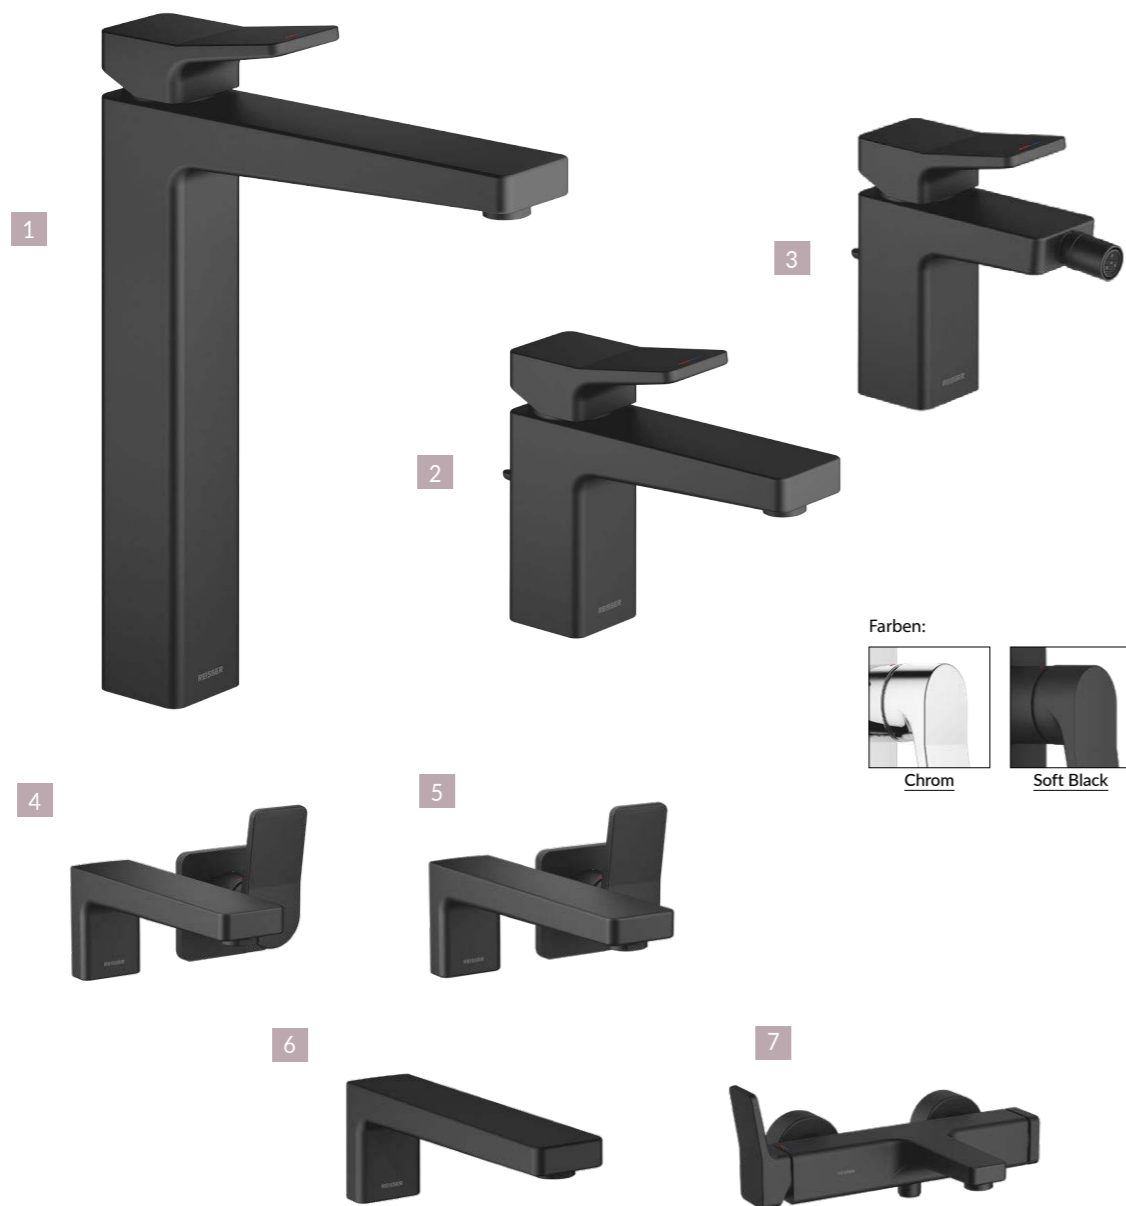

ADRIA STYLE BRAUSEN

Komfort und Sicherheit vereint: Ob Neubau oder Renovierung – hochwertige Brausen setzen Maßstäbe in Funktion und Design. Der integrierte Verbrühschutz sorgt für maximale Sicherheit, während die Handbrause dank des stabilen Schiebers immer zuverlässig gesichert ist – komfortabel und praktisch im Alltag. In Chrom zeigen sich Brausen von ihrer zeitlosen Seite. Soft Black zieht sich als markantes Designstatement durch die gesamte ADRIA Style Serie – farblich und haptisch im Gesamtauftritt.

16

17

18

19

1
**WASCHTISCH-
EINHANDMISCHER**

mit erhöhtem Standfuß
ohne Ablaufgarnitur
Ausladung 180 mm
Höhe 297 mm

Chrom
Art. Nr.
GD231110

Soft Black
Art. Nr.
GD231110/4