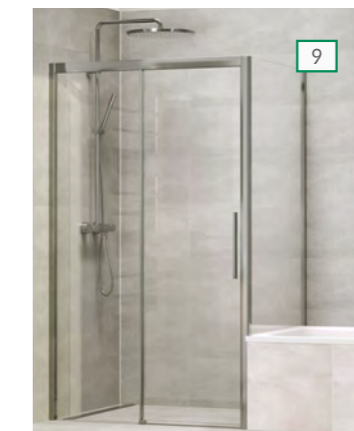

REISSER DA40 SCHIEBETÜR 2-TEILIG

- Für den Einbau mit Seitenteil.
- Mit Soft-Open/Soft-Close Mechanismus.
- Bodenbündig oder mit 8 mm hohe Schwallschiene (im Lieferumfang enthalten).
- 6 mm ESG.
- Anschlag links/rechts wird benötigt.
- Inklusive Schiebetürgriff.
- Optional mit Clean-Beschichtung.

Seitenteil verkürzt