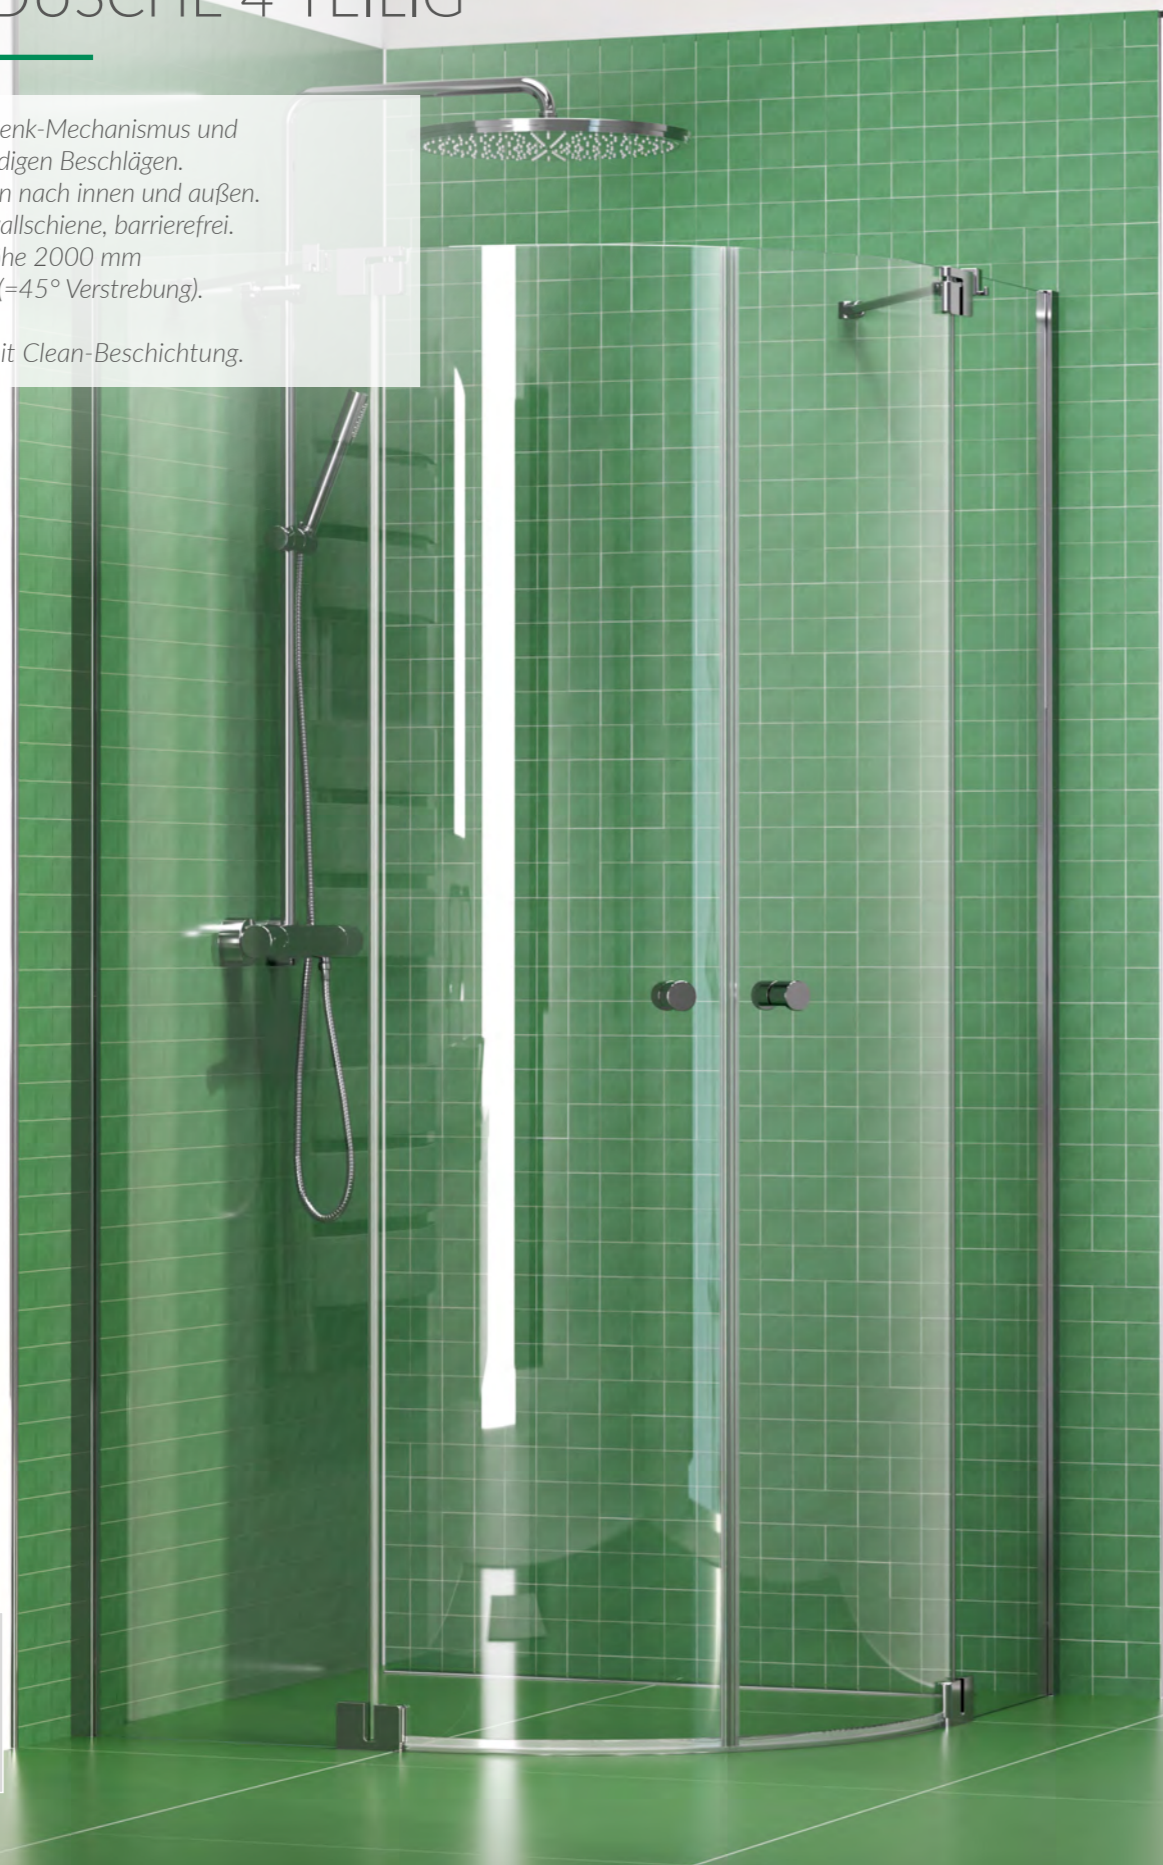

# BADEWANNENABTRENNUNGEN IN PURER ELEGANZ

REISSER DA40 Badewannenabtrennungen sind rahmenlos und dank des flächenbündigen Hebe-Senk-Beschlags einfach zu reinigen.

## REISSER DA40 WANNENKLAPPWAND 2-TEILIG

- Mit Hebe-Senk-Mechanismus und flächenbündigen Beschlägen.
- Wandelement öffnet 90° nach innen und außen, Türelement 180° nach außen klappbar.
- Standardhöhe 1500 mm.
- 6 mm ESG.
- Anschlag links/rechts wird benötigt.
- Inklusive Falttürgriff.
- Optional mit Clean-Beschichtung.

## REISSER DA40 WANNENKLAPPWAND 2-TEILIG PENDELTÜR AN FIXTEIL

- Mit Hebe-Senk-Mechanismus und flächenbündigen Beschlägen.
- Klappenelement öffnet nach innen und außen.
- Standardhöhe 1500 mm plus 8 mm (=45° Verstrebung).
- Anschlag links/rechts wird benötigt.
- 6 mm ESG.
- Optional mit Clean-Beschichtung.

## REISSER DA40 RUNDDUSCHHE 4-TEILIG

21

- Mit Hebe-Senk-Mechanismus und flächenbündigen Beschlägen.
- Türen öffnen nach innen und außen.
- Ohne Schwallschiene, barrierefrei.
- Standardhöhe 2000 mm plus 8 mm (=45° Verstrebung).
- 6 mm ESG.
- Optional mit Clean-Beschichtung.