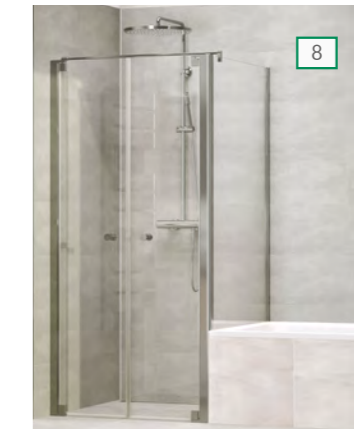

REISSER DA40 PENDELTÜR 2-TEILIG

- Für den Einbau mit Seitenteil.
- Mit Hebe-Senk-Mechanismus und flächenbündigen Beschlägen.
- Tür öffnet nach innen und außen.
- Ohne Schwallschiene, barrierefrei.
- 6 mm ESG.
- Anschlag links/rechts wird benötigt.
- Optional mit Clean-Beschichtung.

Seitenteil verkürzt

8