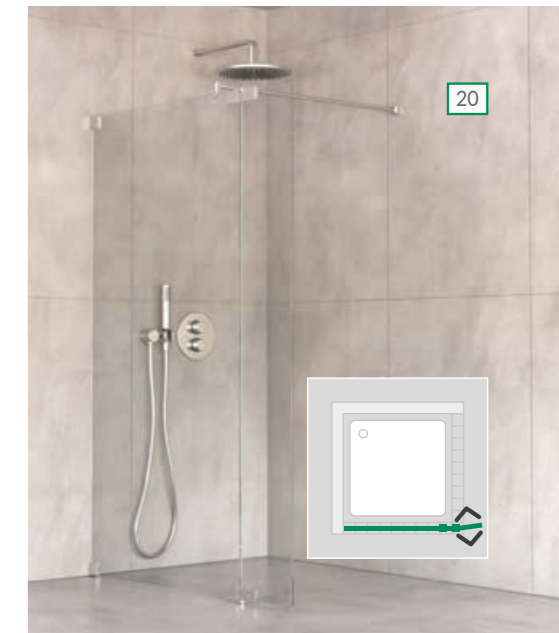

19

- Mit Pendelement 180° faltbar.
- Hebe-Senk-Pendel-Beschlag flächenbündig.
- Rahmenlos.
- Pendelement öffnet nach innen und außen.
- Bewegliches Element: 300 – 600 mm.