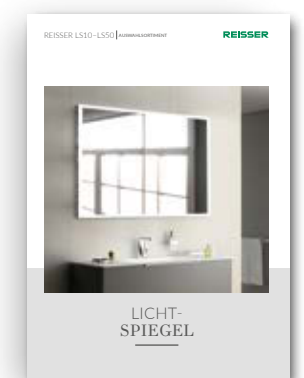

Passende Spiegel/Lichtspiegel finden Sie in unserer Broschüre ZZ20/540