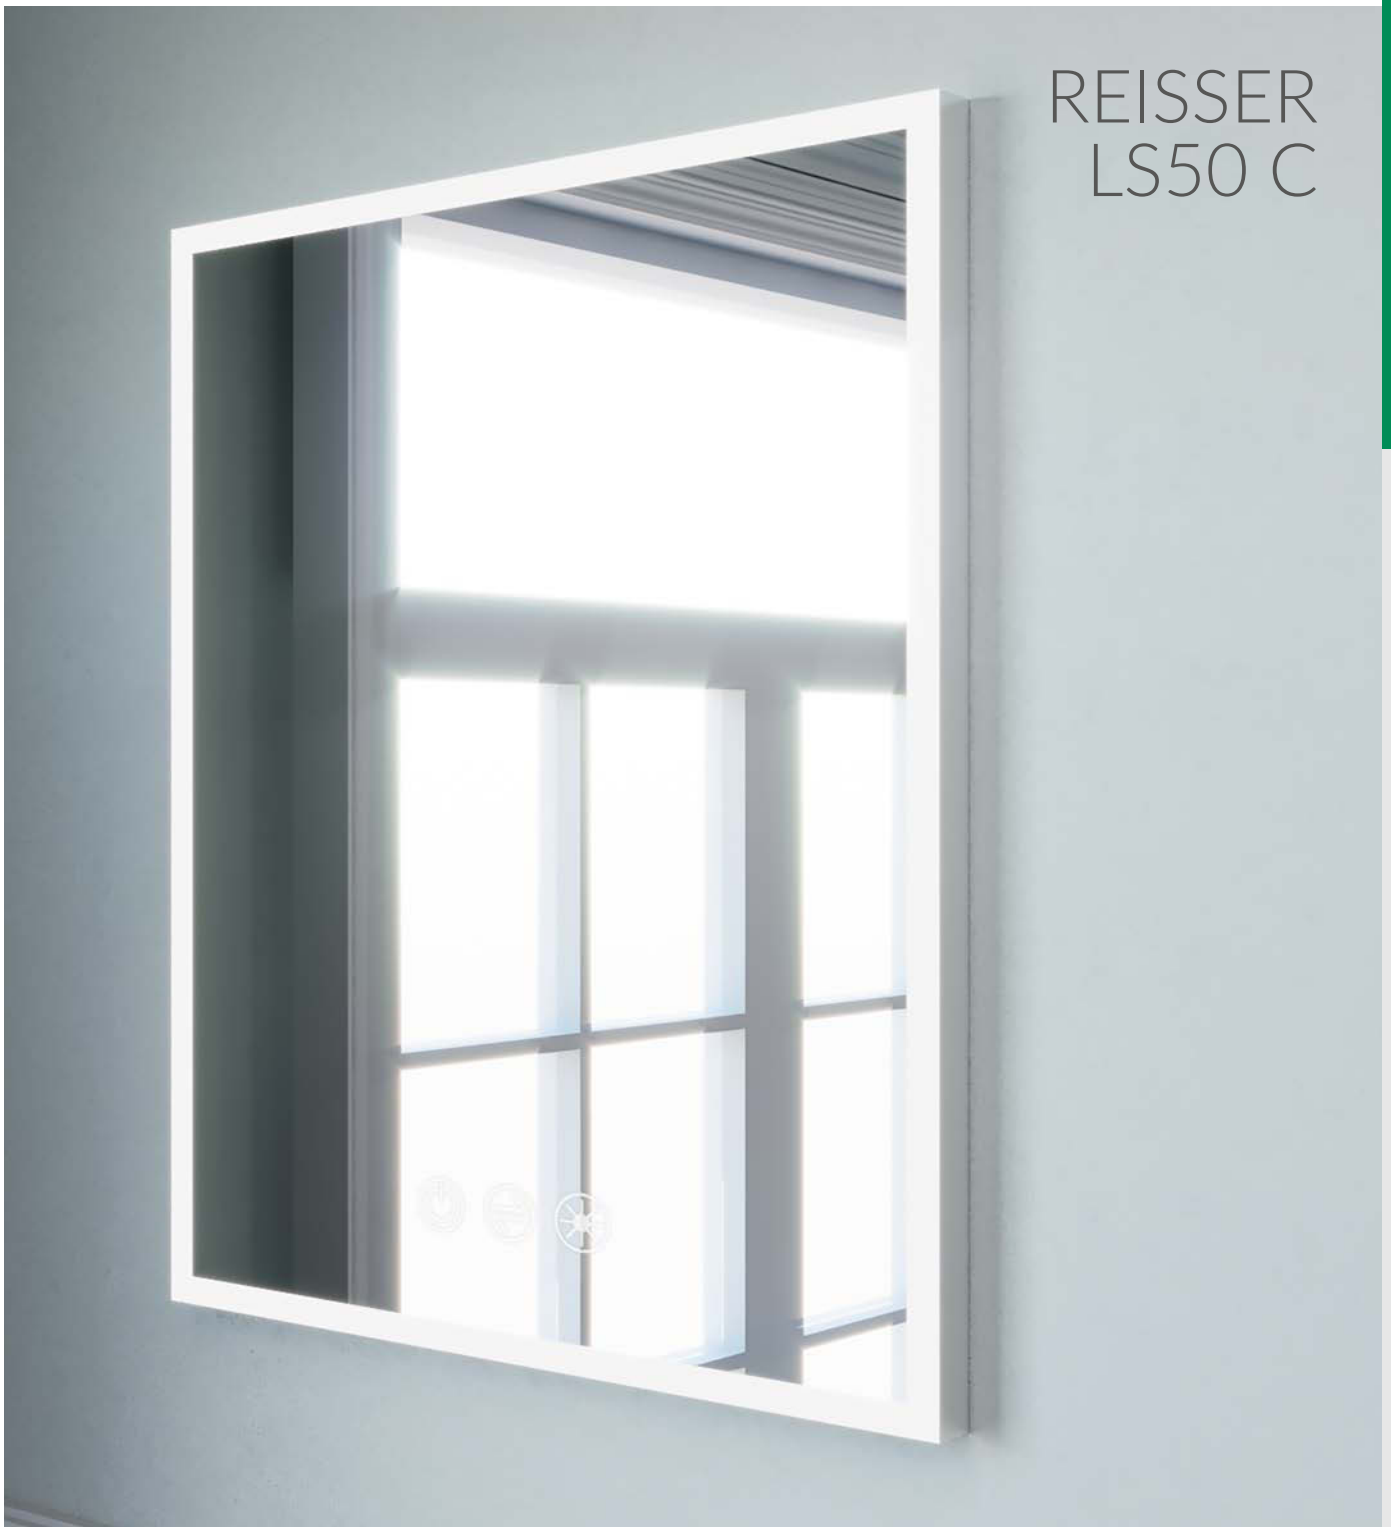

REISSER LS50 C

LS50 C LICHTSPIEGEL

LED, mit Lichtspiegelheizung (Antibeschlag),
Rahmen mit 3 Touchschaltern: an/aus, dimmen, Farbwechsel,
2700/6500 Kelvin

Größe (B x H)

400 x 800 mm
450 x 800 mm
500 x 800 mm
550 x 800 mm
600 x 800 mm
650 x 800 mm
800 x 800 mm
1000 x 800 mm
1200 x 800 mm
1300 x 800 mm
1600 x 800 mm
1800 x 800 mm

Lumen

2304
2400
2496
2592
2688
2784
3072
3456
3840
4032
4608
4992

Rahmen Alu matt Art. Nr.

HE503/40
HE503/45
HE503/50
HE503/55
HE503/60
HE503/65
HE503/80
HE503/100
HE503/120
HE503/130
HE503/160
HE503/180

Rahmen schwarz matt Art. Nr.

HE5034/40
HE5034/45
HE5034/50
HE5034/55
HE5034/60
HE5034/65
HE5034/80
HE5034/100
HE5034/120
HE5034/130
HE5034/160
HE5034/180