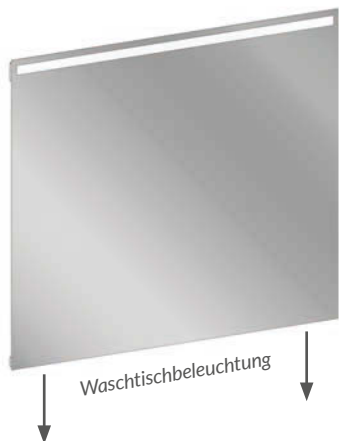

LS20 C LICHTSPIEGEL

LED, Lichtausschnitt oben, mit Waschtischbeleuchtung, 230 V, verdeckte Befestigung, Lichtfarbe 4000 Kelvin, ohne Schalter/mit Direktanschluss

Größe (B x H)	Watt	Art. Nr.
400 x 800 mm	7,92 W	HE5221
450 x 800 mm	9 W	HE5222
500 x 800 mm	10,04 W	HE5223
550 x 800 mm	10,44 W	HE5224
600 x 800 mm	11,52 W	HE5225
650 x 800 mm	13,32 W	HE5226
800 x 800 mm	16,56 W	HE5227
1000 x 800 mm	20,88 W	HE5228
1200 x 800 mm	25,2 W	HE5229
1300 x 800 mm	27,36 W	HE5230
1600 x 800 mm	33,84 W	HE5231
1800 x 800 mm	38,16 W	HE5232