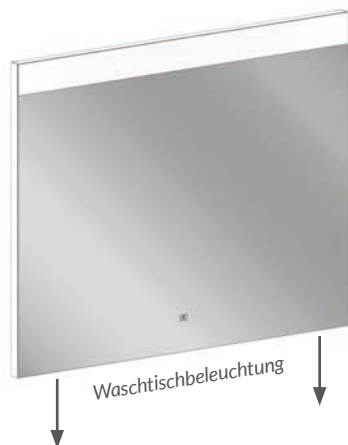

## LS30 A LICHTSPIEGEL

LED, Lichtausschnitt oben ohne Randabstand,  
230 V, verdeckte Befestigung, Lichtfarbe 4000 Kelvin,  
ohne Schalter/mit Direktanschluss

Größe (B x H)	Watt	Art. Nr.
400 x 800 mm	6,4 W	HE5301
450 x 800 mm	7,2 W	HE5302
500 x 800 mm	8 W	HE5303
550 x 800 mm	8,8 W	HE5304
600 x 800 mm	9,6 W	HE5305
650 x 800 mm	10,4 W	HE5306
800 x 800 mm	12,8 W	HE5307
1000 x 800 mm	16 W	HE5308
1200 x 800 mm	19,2 W	HE5309
1300 x 800 mm	20,8 W	HE5310
1600 x 800 mm	25,6 W	HE5311
1800 x 800 mm	28,8 W	HE5312