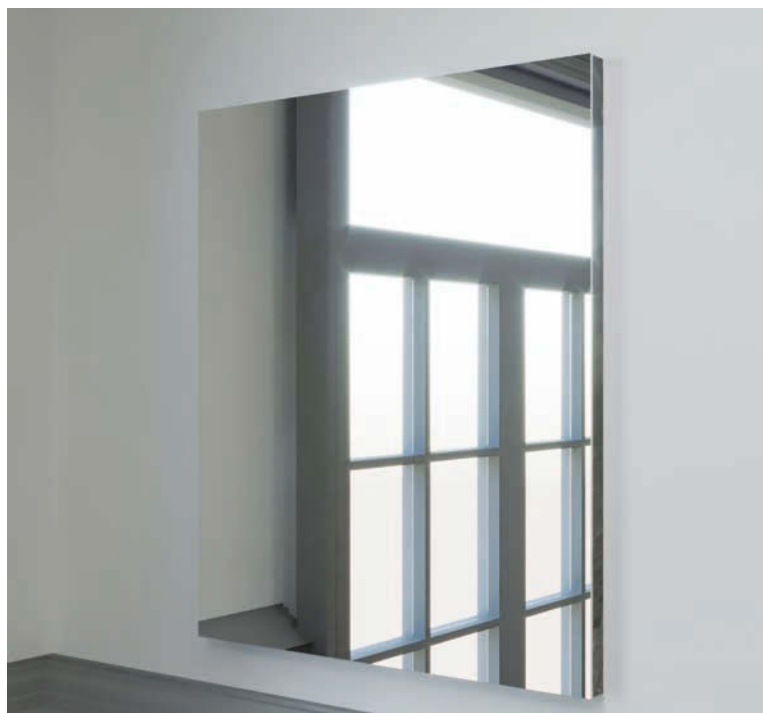

# REISSER LS10–LS50

BASIC | CLASSIC | PREMIUM

---

REISSER LICHTSPIEGEL  
LS10 BIS LS50 SETZEN  
IN MODERNEM DESIGN  
SIE UND IHR BADE-  
ZIMMER INS RECHTE  
LICHT. VON KLASSISCH  
GERADLINIG BIS  
ELEGANT SIND SIE  
EIN GARANTIERTER  
BLICKFANG.

# REISSER LS10 DER FUNKTIONALE

*Essentielles Design und Funktionalität.  
Ein Spiegel für alle, die es simpel mögen.*