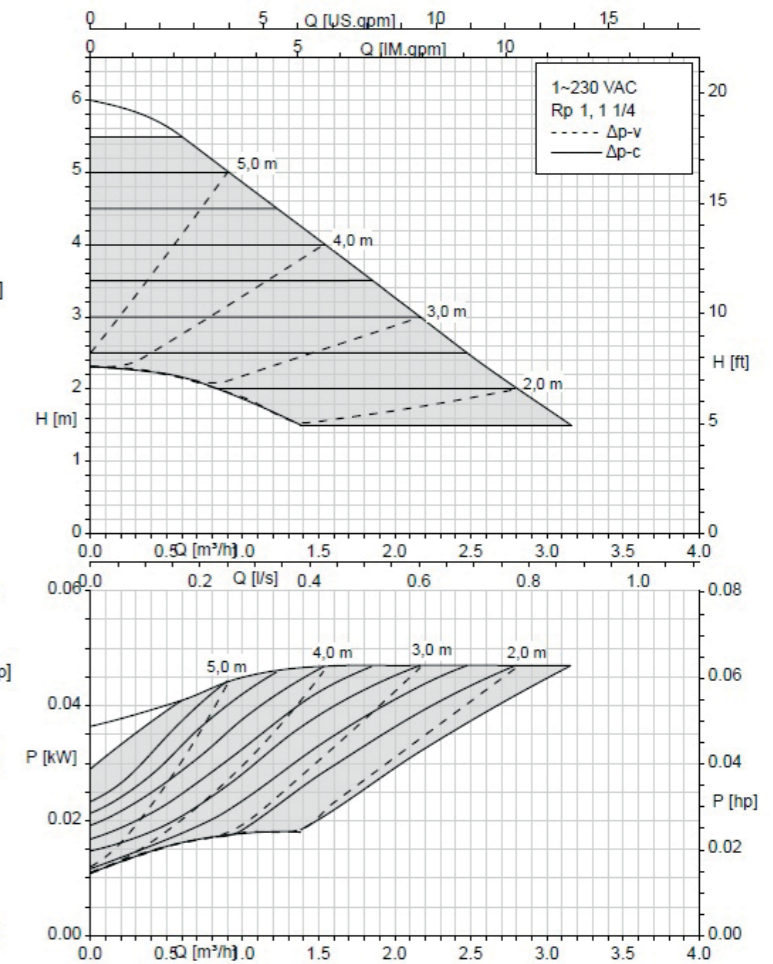

HOCHEFFIZIENTE HEIZUNGSMWÄLZPUMPE

Wartungsfreie Nassläufer - Heizungsumwälzpumpe mit hocheffizientem Permanentmagnet-Synchronmotor, bürstenlos, selbstkühlend, mit stufenloser Differenzdruckregelung, mit Leistungsanzeige.

Hauptanwendungen

- Heizungsanlagen
- Lüftungsanlagen
- Klimaanlage
- Umwälzsysteme
- 1-Rohrsysteme und 2-Rohrsysteme
- Fußbodenheizungen
- Kesselkreisläufe oder Primärkreisläufe
- Speicherladekreise
- Solaranlagen
- Wärmepumpen

Fördermedien

- Heizungswasser nach VDI 2035, ab 20 % Glykolanteil Betriebsdaten prüfen
- Reine, dünnflüssige, nicht aggressive, nicht explosive, nicht gasende, mineralölfreie Fördermedien ohne feste oder langfaserige Bestandteile
- Fördermedien mit einer Viskosität von max. 10 mm²/s

TECHNISCHE DATEN

Förderstrom:	≤ 3,5 m³/h
Förderhöhe:	4 m / 6 m
Einbaulänge:	180 mm
Gewindeanschluss:	1" und 2"
Schutzart:	IP 42
Thermische Klasse:	F
Betriebsdruck:	PN 10
Regelung:	Δp, Δc oder feste Drehzahl
Spannung:	1~230 V AC +/- 10%
Frequenz:	50 Hz/60 Hz

TEMPERATURBEREICH

Umgebungstemperatur:
0 °C bis +40 °C
Temperaturklasse:
TF 95
Medientemperatur:
+2 bis +95 °C

Produktmerkmale

- manuelle Deblockiermöglichkeit
- hohe Laufruhe
- niedriger Stromverbrauch
- integrierter Nachtabsenkung
- Entlüftungsschraube
- Leistungsanzeige
- komfortable Bedienung
- vormontierter mit anderen Fabrikaten kompatibler Stecker
- Kompakte Bauweise
- Wärmedämmschale

Typ	Anschluss R	G	Einbaulänge in mm	P1 (W)	IN (A)	EEl	Art.-Nr
Motus S 25-4.0	1"	1 1/2"	180 mm	6-30	0,06 -0,26	≤ 0,20	TW616/4
Motus S 25-6.0	1"	1 1/2"	180 mm	6-50	0,06 -0,43	≤ 0,20	TW616/6
Motus S 30-4.0	1 1/4"	2"	180 mm	6-30	0,06 -0,26	≤ 0,20	TW617/4
Motus S 30-6.0	1 1/4"	2"	180 mm	6-50	0,06 -0,43	≤ 0,20	TW617/6