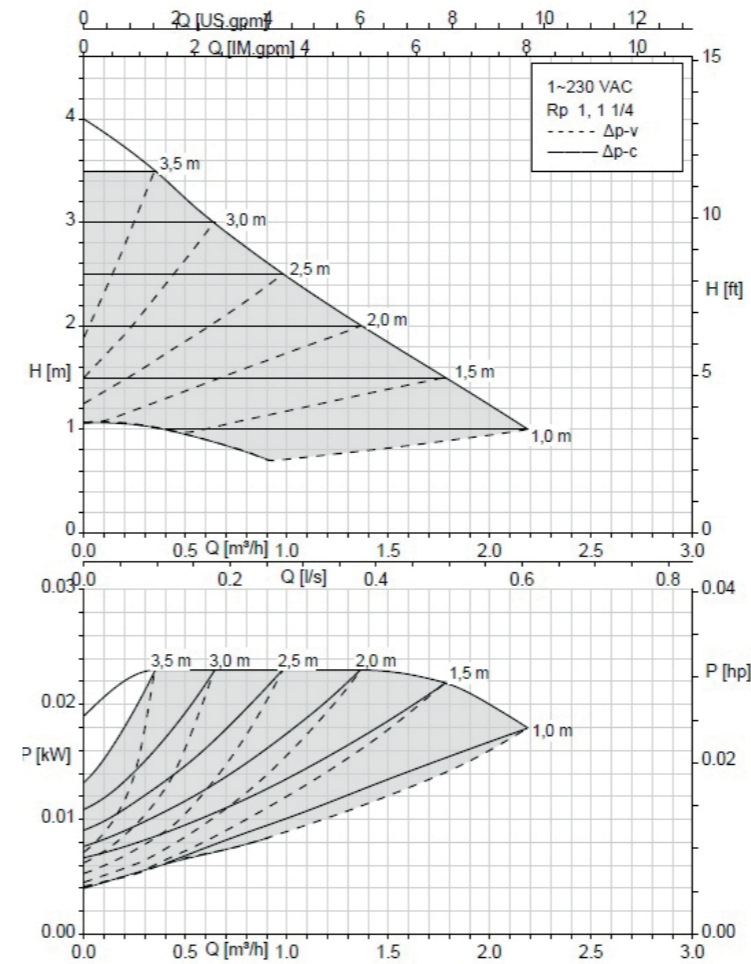

Produktmerkmale

- manuelle Deblockiermöglichkeit
- hohe Laufruhe
- niedriger Stromverbrauch
- integrierter Nachtabsenkung
- Entlüftungsschraube
- Leistungsanzeige
- komfortable Bedienung
- vormontierter mit anderen Fabrikaten kompatibler Stecker
- Kompakte Bauweise
- Wärmedämmschale

Typ	Anschluss R	G	Einbaulänge in mm	P1 (W)	IN (A)	EEl	Art.-Nr
Motus S 25-4.0	1"	1 1/2"	180 mm	6-30	0,06 -0,26	≤ 0,20	TW616/4
Motus S 25-6.0	1"	1 1/2"	180 mm	6-50	0,06 -0,43	≤ 0,20	TW616/6
Motus S 30-4.0	1 1/4"	2"	180 mm	6-30	0,06 -0,26	≤ 0,20	TW617/4
Motus S 30-6.0	1 1/4"	2"	180 mm	6-50	0,06 -0,43	≤ 0,20	TW617/6

Motus S 25/30 – 4.0
Konstant- (Δc) und Proportionaldruck (Δp)

Motus S 25/30 – 6.0
Konstant- (Δc) und Proportionaldruck (Δp)