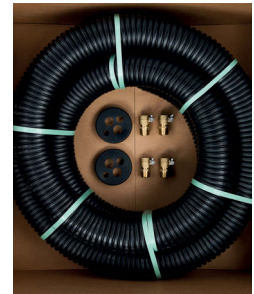

**REISSERtherm
Wärmepumpenrohrset
DN25-32mm / 8 Meter**

WPP-Rohr 125-2x32 +
KSR32+KSR25: 8 Meter

Klemmverschraubung: 4 Stück
Gummi-Endkappe: 2 Stück

Lieferung im Karton
Art. Nr. TM125/258

**REISSERtherm
Wärmepumpenrohrset
DN32-40mm / 8 Meter**

WPP-Rohr 145-2x40 +
KSR32+KSR25: 8 Meter

Klemmverschraubung: 4 Stück
Gummi-Endkappe: 2 Stück

Lieferung im Karton
Art. Nr. TM145/328

**REISSERtherm
Wärmepumpenrohrset
DN25-32mm / 12 Meter**

WPP-Rohr 125-2x32 +
KSR32+KSR25: 12 Meter