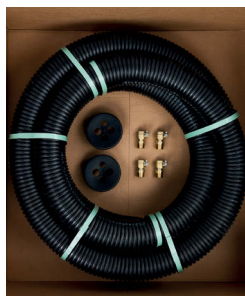

WPP-Rohr 145-2x40 +
KSR32+KSR25: 8 Meter

Klemmverschraubung: 4 Stück
Gummi-Endkappe: 2 Stück

Lieferung im Karton
Art. Nr. TM145/328

**REISSERtherm
Wärmepumpenrohrset
DN25-32mm / 12 Meter**

WPP-Rohr 125-2x32 +
KSR32+KSR25: 12 Meter

Klemmverschraubung: 4 Stück
Gummi-Endkappe: 2 Stück

Lieferung im Karton
Art. Nr. TM125/2512

**REISSERtherm
Wärmepumpenrohrset
DN32-40mm / 12 Meter**

WPP-Rohr 145-2x40 +
KSR32+KSR25: 12 Meter

Klemmverschraubung: 4 Stück
Gummi-Endkappe: 2 Stück