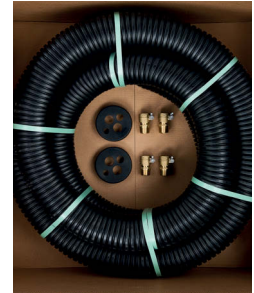

Vorisierte, flexible Rohre, geeignet zur Hauptanwendung als Anbindeleitung für Luft-/Wasser-Wärmepumpenanlagen. Mediumleitung aus korrosionssicheren PE-Xa Rohren, vernetzt nach DIN 16892/16893, mit Sauerstoffdiffusionssperre EVOH nach DIN 4726.

Lieferung im Karton
Art. Nr. TM125/256

**REISSERtherm
Wärmepumpenrohrset
DN32-40mm / 6 Meter**

WPP-Rohr 145-2x40 +
KSR32+KSR25: 6 Meter

Klemmverschraubung: 4 Stück
Gummi-Endkappe: 2 Stück

Lieferung im Karton
Art. Nr. TM145/326

**REISSERtherm
Wärmepumpenrohrset
DN25-32mm / 8 Meter**

WPP-Rohr 125-2x32 +
KSR32+KSR25: 8 Meter

Klemmverschraubung: 4 Stück
Gummi-Endkappe: 2 Stück

Lieferung im Karton
Art. Nr. TM125/258

**REISSERtherm
Wärmepumpenrohrset
DN32-40mm / 8 Meter**

WPP-Rohr 145-2x40 +
KSR32+KSR25: 8 Meter

Klemmverschraubung: 4 Stück
Gummi-Endkappe: 2 Stück

Lieferung im Karton
Art. Nr. TM145/328

**REISSERtherm
Wärmepumpenrohrset
DN25-32mm / 12 Meter**

WPP-Rohr 125-2x32 +
KSR32+KSR25: 12 Meter