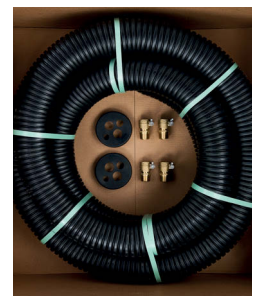

**REISSERtherm
Wärmepumpenrohrset
DN32-40mm / 12 Meter**

WPP-Rohr 145-2x40 +
KSR32+KSR25: 12 Meter

Klemmverschraubung: 4 Stück
Gummi-Endkappe: 2 Stück

Lieferung im Karton
Art. Nr. TM145/3212