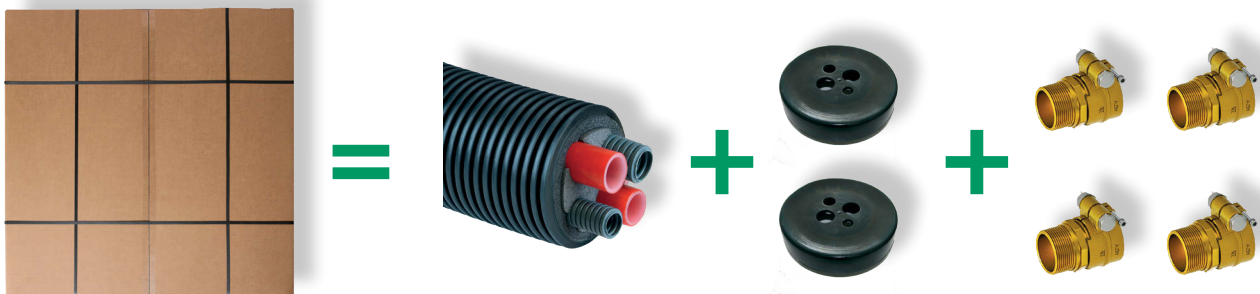

- PE-Xa Rohre SDR 11 PN6
- 2 Leerrohre für zusätzliche Leitungen

Außenmantel- durchmesser	PE-Xa (da x s)	Leerrohre (da)	min. Biege- radius	maximale Leistung				Durchfluss bei 1m/sek
				bei 3K *	bei 5K *	bei 7K *	bei 10K *	
mm	mm	mm	m	kW	kW	kW	kW	m³/h
125	2x 32x2,9	32 + 25	0,50	6	11	16	22	1,9
145	2x 40x3,7	32 + 25	0,60	10	17	24	35	3,0

* Die maximale Anschlussleistung orientiert sich an einer maximalen Mediumfließgeschwindigkeit von ~1 m/sek bei angegebener Spreizung. Die angegebenen Werte sind rein informativ, es gelten die Spezifikationen des Anlagenherstellers.