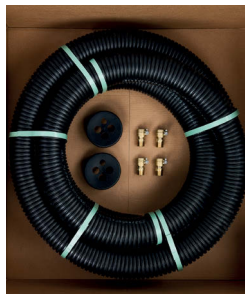

Vorisierte, flexible Rohre, geeignet zur Hauptanwendung als Anbindeleitung für Luft-/Wasser-Wärmepumpenanlagen. Mediumleitung aus korrosionssicheren PE-Xa Rohren, vernetzt nach DIN 16892/16893, mit Sauerstoffdiffusionssperre EVOH nach DIN 4726.

Der gewellte PE-HD-Außenmantel garantiert einen optimalen Schutz des Leitungssystems. Die Gummieindkappen sorgen für einen sauberen Abschluss der Leitung und die Klemmfittings mit Außengewindeanschluss können ohne Spezialwerkzeug montiert werden.

Lieferung im Karton
Art. Nr. TM125/256

**REISSERtherm
Wärmepumpenrohrset
DN32-40mm / 6 Meter**

WPP-Rohr 145-2x40 +
KSR32+KSR25: 6 Meter

Klemmverschraubung: 4 Stück
Gummi-Endkappe: 2 Stück

Lieferung im Karton
Art. Nr. TM145/326

**REISSERtherm
Wärmepumpenrohrset
DN25-32mm / 8 Meter**

WPP-Rohr 125-2x32 +
KSR32+KSR25: 8 Meter

Klemmverschraubung: 4 Stück
Gummi-Endkappe: 2 Stück

Lieferung im Karton
Art. Nr. TM125/258

**REISSERtherm
Wärmepumpenrohrset
DN32-40mm / 8 Meter**